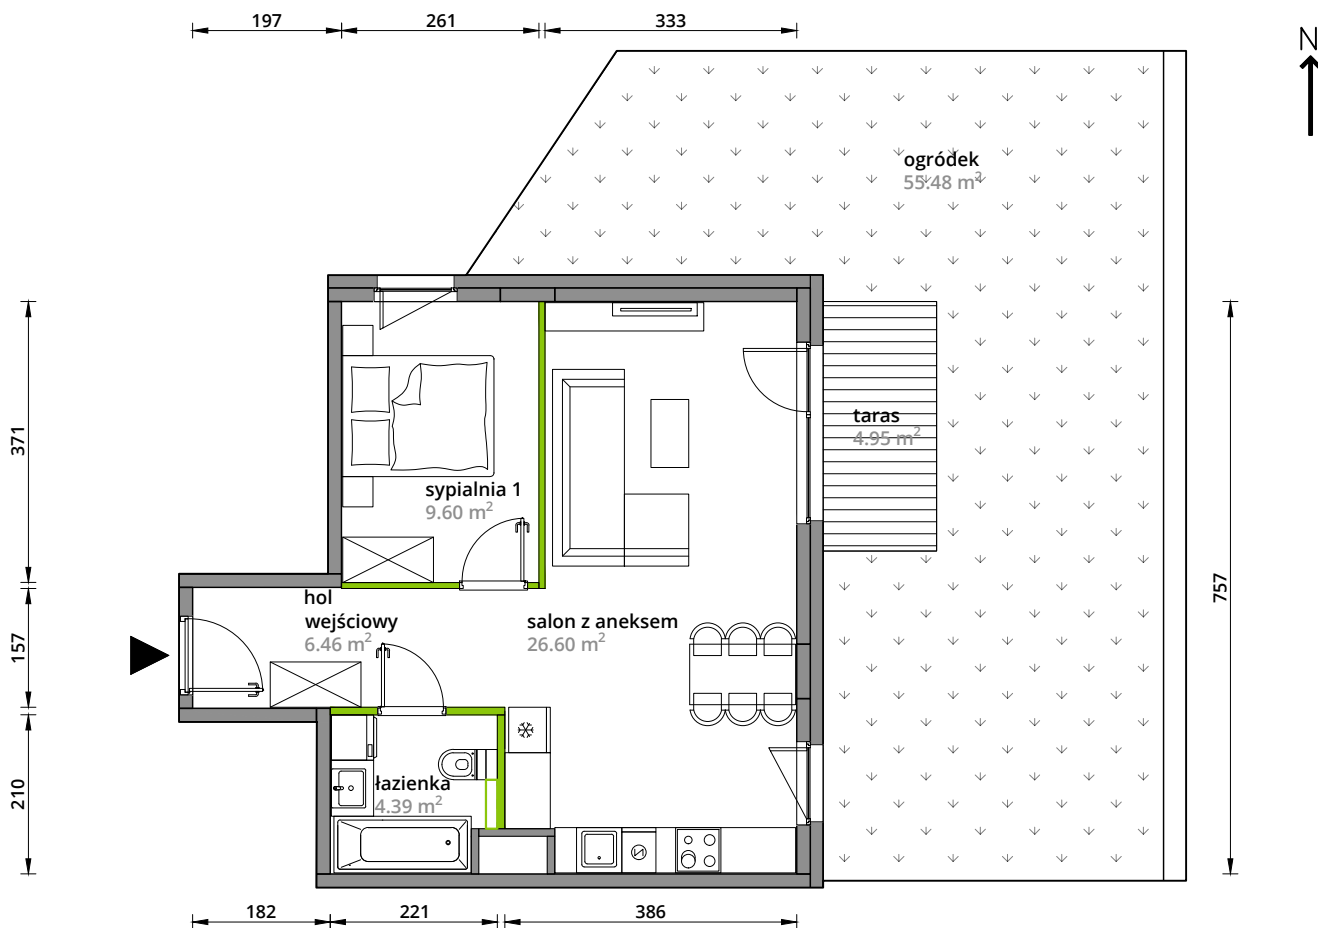

Aleje Praskie.

nr 1

Powierzchnia **47,05m²**

Parter

Aranżacja mieszkania jest przykładowa.

Powierzchnia **użytkowa**

hol wejściowy	6.46 m ²
salon z aneksem	26.60 m ²
sypialnia 1	9.60 m ²
łazienka	4.39 m ²
47.05 m²	
+taras	4.95 m ²
+ogródek	55.48 m ²

Rzut kondygnacji **Parteru**

Plan osiedla **Budynek 3-A**

U nas nigdy nie płacisz za powierzchnię pod ścianami działowymi.