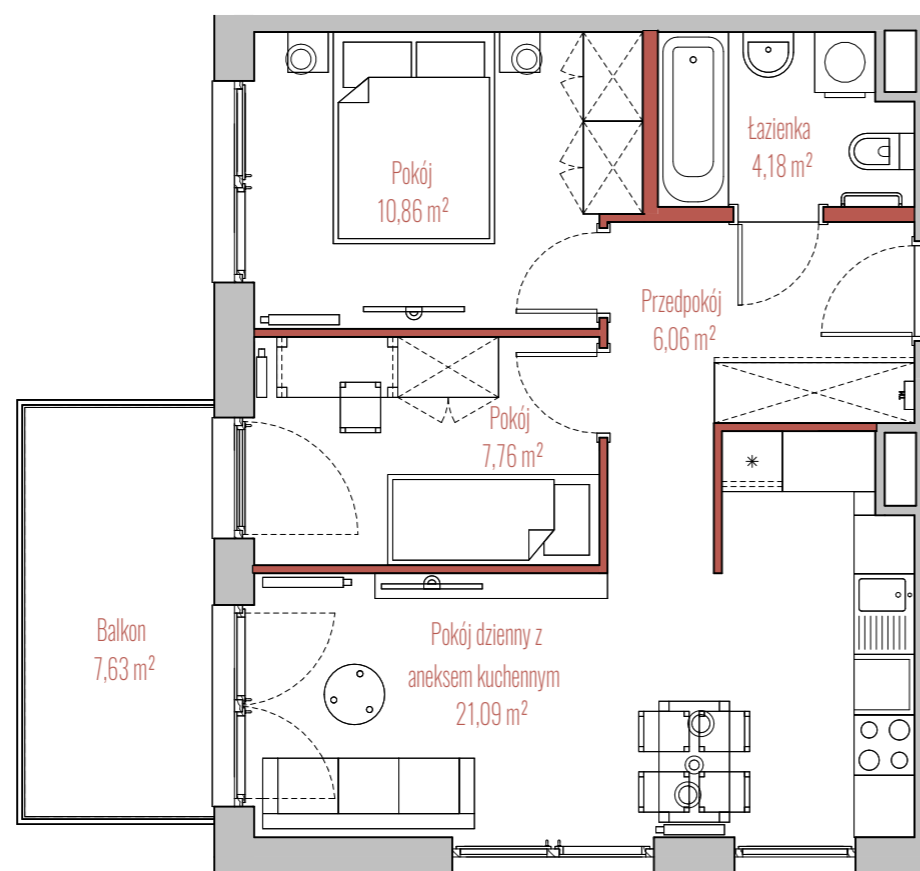

osiedle
JUJU

INFORMACJE O LOKALU

Budynek	A
Klatka	1
Piętro	II PIĘTRO
Numer lokalu	51

ZESTAWIENIE POWIERZCHNI

Pokój	10,86 m ²
Pokój	7,76 m ²
Pokój dzienny z aneksem kuchennym	21,09 m ²
Przedpokój	6,06 m ²
Łazienka	4,18 m ²
Powierzchnia użytkowa:	49,95 m ²
Balkon	7,63 m ²

BUDYNEK

RZUT

PRZEKRÓJ

- ściany działowe
- szachty, ściany nośne i międzylokalowe