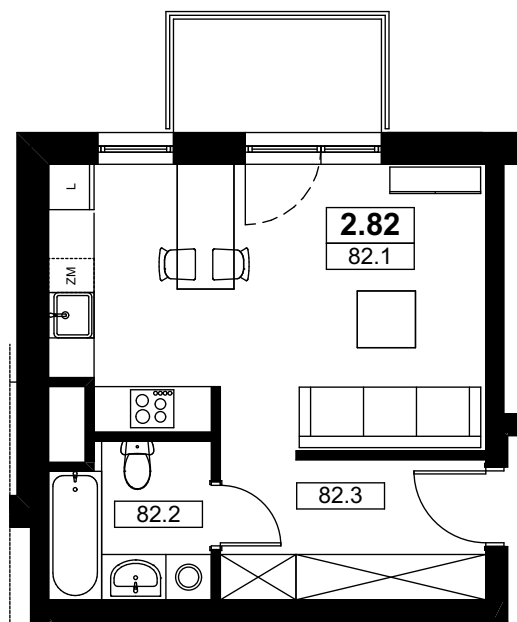

mieszkanie nr : 2.82

4 piętro

kl.2

ŁÓDŹ, UL. WÓLCZAŃSKA 158/160/162

### Powierzchnia mieszkania:

**LOKAL MIESZKALNY 2.82** 31,35m<sup>2</sup>

82.1. POKÓJ Z ANEKSEM KUCHENNYM 20,77m<sup>2</sup>

82.2. ŁAZIENKA 4,19m<sup>2</sup>

82.3. PRZEDPOKÓJ 6,39m<sup>2</sup>

BALKON 4,13m<sup>2</sup>

### Lokalizacja mieszkania

UWAGA: Zasady pomiaru powierzchni użytkowej wynikają z normy PN-ISO 9836-1997, a wymiary podane są z tynkami wewnętrznymi. Niniejsze materiały nie stanowią oferty w rozumieniu Kodeksu cywilnego, a przedstawione w nich informacje mają wyłącznie charakter poglądowy i mogą ulec zmianie. Wyposażenie przedstawione na rysunku ma charakter informacyjny i przykładowy. Ściany zaznaczone linią przerywaną mogą zostać wykonane za dodatkową opłatą na życzenie klienta.