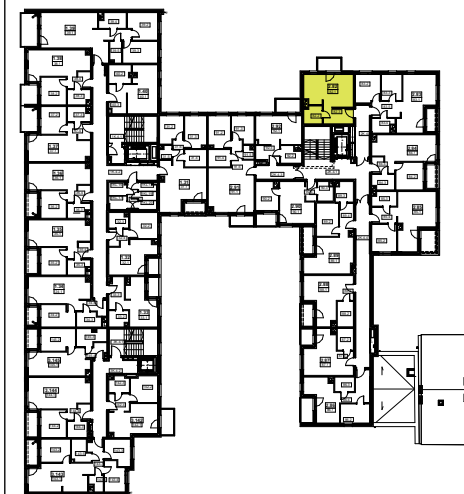

mieszkanie nr : 2.82

4 piętro

kl.2

ŁÓDŹ, UL. WÓLCZAŃSKA 158/160/162

### Powierzchnia mieszkania:

**LOKAL MIESZKALNY 2.82** 31,35m<sup>2</sup>

82.1. POKÓJ Z ANEKSEM KUCHENNYM 20,77m<sup>2</sup>

82.2. ŁAZIENKA 4,19m<sup>2</sup>

82.3. PRZEDPOKÓJ 6,39m<sup>2</sup>

BALKON 4,13m<sup>2</sup>

### Lokalizacja mieszkania

UWAGA: Zasady pomiaru powierzchni użytkowej wynikają z normy PN-ISO 9836-1997, a wymiary podane są z tynkami wewnętrznymi. Niniejsze materiały nie stanowią oferty w rozumieniu Kodeksu cywilnego, a przedstawione w nich informacje mają wyłącznie charakter poglądowy i mogą ulec zmianie. Wyposażenie przedstawione na rysunku ma charakter informacyjny i przykładowy. Ściany zaznaczone linią przerywaną mogą zostać wykonane za dodatkową opłatą na życzenie klienta.