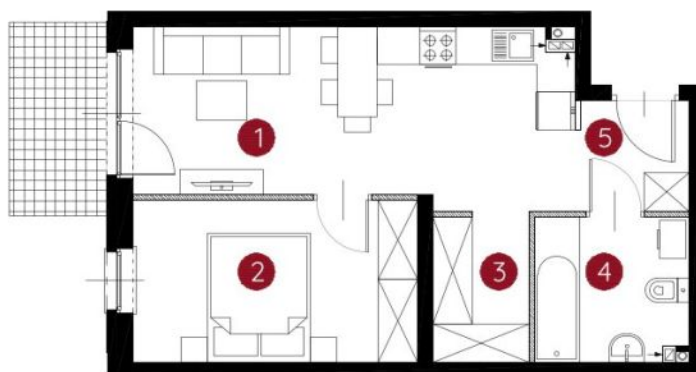

lokal 3.B.0.05

40,08m²

parter

budynek 3

Murapol Helio

Toruń, ul. Heweliusza

0 1 2 5m

Podziałka podana z tolerancją +/- 5%

- | | |
|------------------------------|----------------------|
| 1. salon z aneksem kuchennym | 17,08 m ² |
| 2. sypialnia | 10,84 m ² |
| 3. garderoba | 3,23 m ² |
| 4. łazienka | 5,16 m ² |
| 5. przedpokój | 3,77 m ² |

metraż **40,08 m²**

Schemat kondygnacji