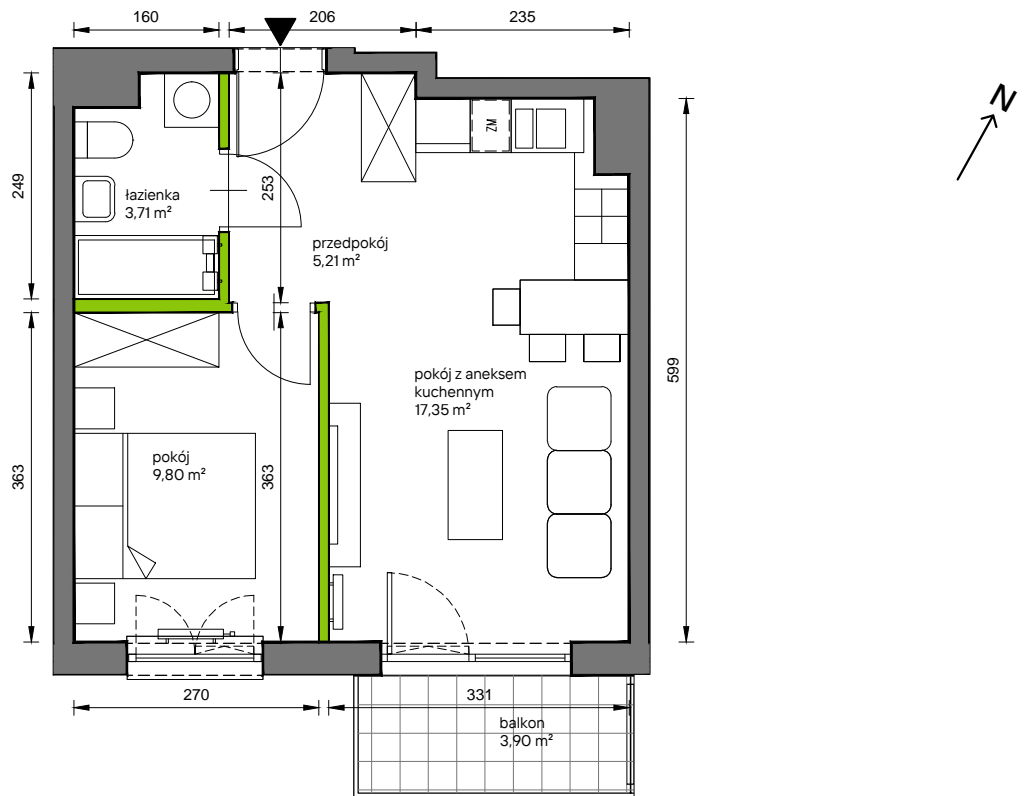

Słoneczne Miasteczko

nr B.023

Powierzchnia **36,07 m²**

Piętro 1

Aranżacja mieszkania jest przykładowa

Rzut kondygnacji **Piętro 1**

Plan osiedla **Budynek B**

przedpokój	5,21 m ²
łazienka	3,71 m ²
pokój z aneksem kuchennym	17,35 m ²
pokój	9,80 m ²
Razem	36,07 m²
+balkon	3,90 m ²

U nas nigdy nie płacisz za powierzchnię pod ścianami działowymi