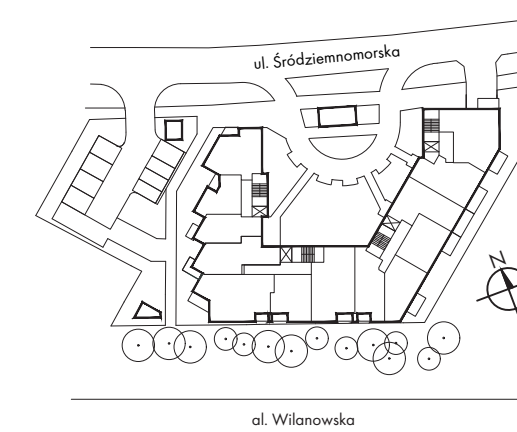

## NOWE POŁUDNIE 2 m o k o t ó w

ul. Śródziemnomorska 37  
Mokotów, Warszawa  
nowepoludnie2.pl

**NUMER LOKALU** **69**

Klatka	3
Piętro	1
Liczba pokoi	1

**POWIERZCHNIA** **43,97 m<sup>2</sup>**

1 Przedpokój	8,30 m <sup>2</sup>
2 Pokój dzienny z aneksem kuchennym	30,78 m <sup>2</sup>
3 łazienka	4,78 m <sup>2</sup>

## KOMÓRKA LOKATORSKA przynależna do lokalu 69

# NPII

NOWE POŁUDNIE 2  
m o k o t ó w

ul. Śródziemnomorska 37  
Mokotów, Warszawa  
nowepoludnie2.pl

**KOMÓRKA LOKATORSKA K.82**

Klatka	3
Piętro	1

**POWIERZCHNIA 20,33 m<sup>2</sup>**

 **NAPOLLO**