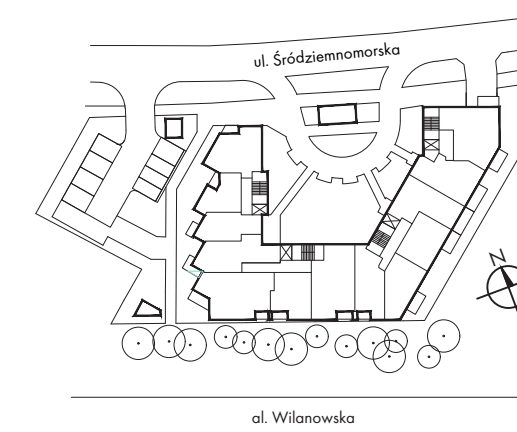

## NOWE POŁUDNIE 2 m o k o t ó w

ul. Śródziemnomorska 37  
Mokotów, Warszawa  
nowepoludnie2.pl

**NUMER LOKALU** **69**

Klatka	3
Piętro	1
Liczba pokoi	1

**POWIERZCHNIA** **43,97 m<sup>2</sup>**

1 Przedpokój	8,30 m <sup>2</sup>
2 Pokój dzienny z aneksem kuchennym	30,78 m <sup>2</sup>
3 łazienka	4,78 m <sup>2</sup>

Powierzchnia pod ściankami  
nadającymi się do demontażu **0,11 m<sup>2</sup>**

4 Balkon	6,88 m <sup>2</sup>
----------	---------------------

 **NAPOLLO**