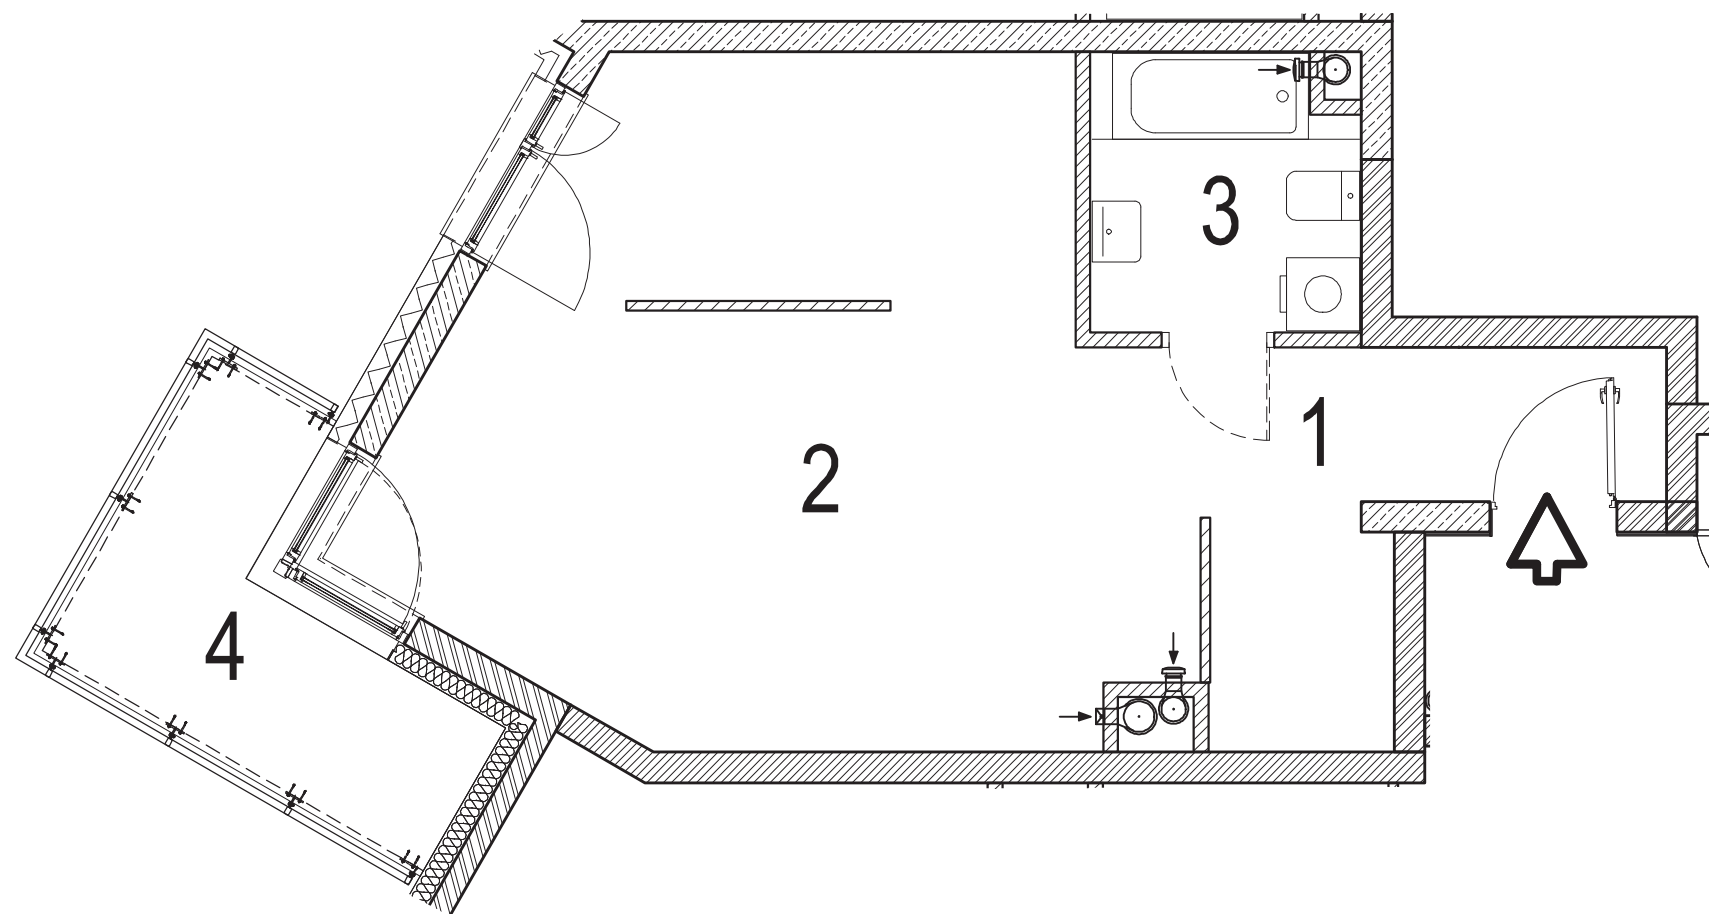

LOKAL 69

NPII

NOWE POŁUDNIE 2 m o k o t ó w

ul. Śródziemnomorska 37
Mokotów, Warszawa
nowepoludnie2.pl

NUMER LOKALU **69**

Klatka	3
Piętro	1
Liczba pokoi	1

POWIERZCHNIA **43,97 m²**

1 Przedpokój	8,30 m²
2 Pokój dzienny z aneksem kuchennym	30,78 m²
3 łazienka	4,78 m²

Powierzchnia pod ściankami
nadającymi się do demontażu **0,11 m²**

4 Balkon	6,88 m²

NAPOLLO