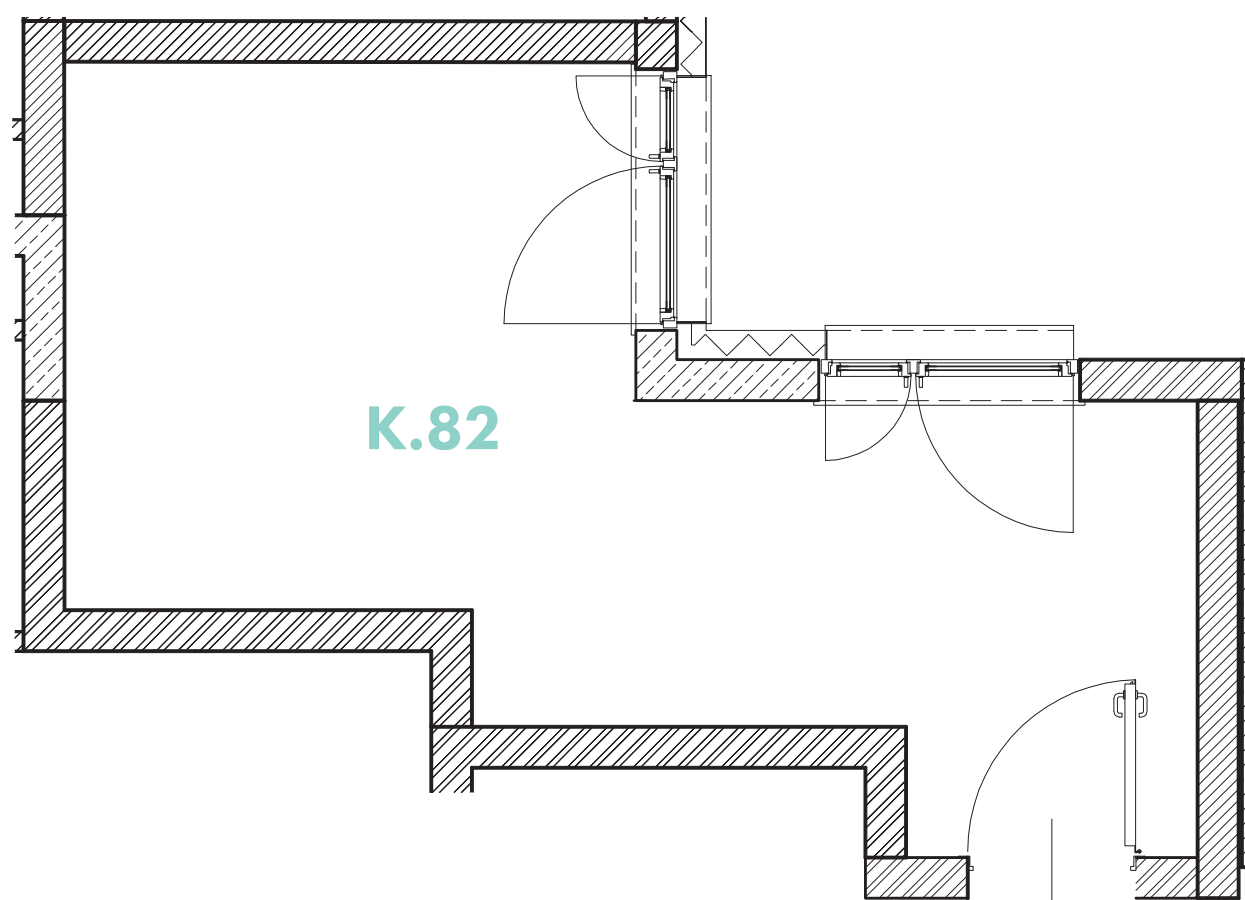

KOMÓRKA LOKATORSKA przynależna do lokalu 69