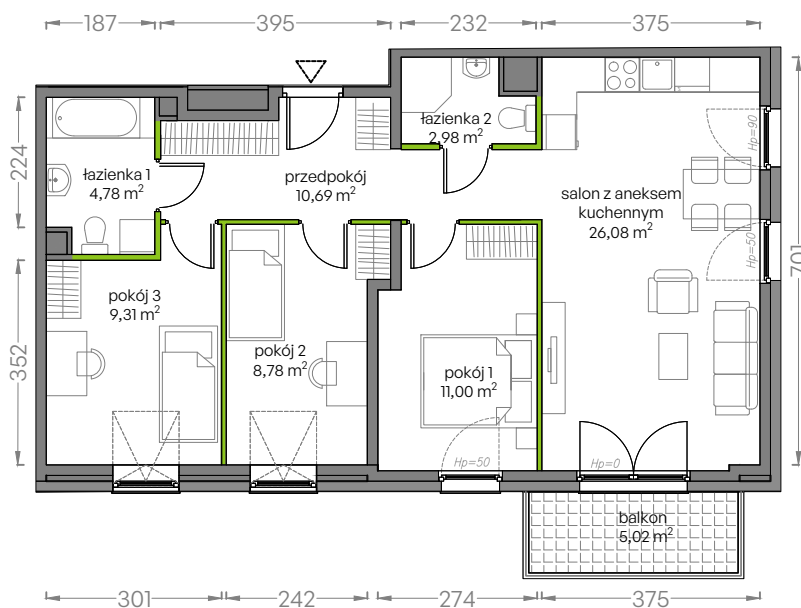

Niepołomicka Vita.

nr B/4/52

Powierzchnia **73,62 m²**

Piętro **4**

Aranżacja mieszkania jest przykładowa
Podano orientacyjne wymiary pomieszczenia

Powierzchnia **użytkowa**

Rzut kondygnacji **Piętro 4**

Plan osiedla **Budynek B**

salon z aneksem kuchennym	26,08m ²
pokój 1	11,00m ²
pokój 2	8,78m ²
pokój 3	9,31m ²
łazienka 1	4,78m ²
łazienka 2	2,98m ²
przedpokój	10,62m ²
Razem	73,62m²
+balkon	5,02m ²