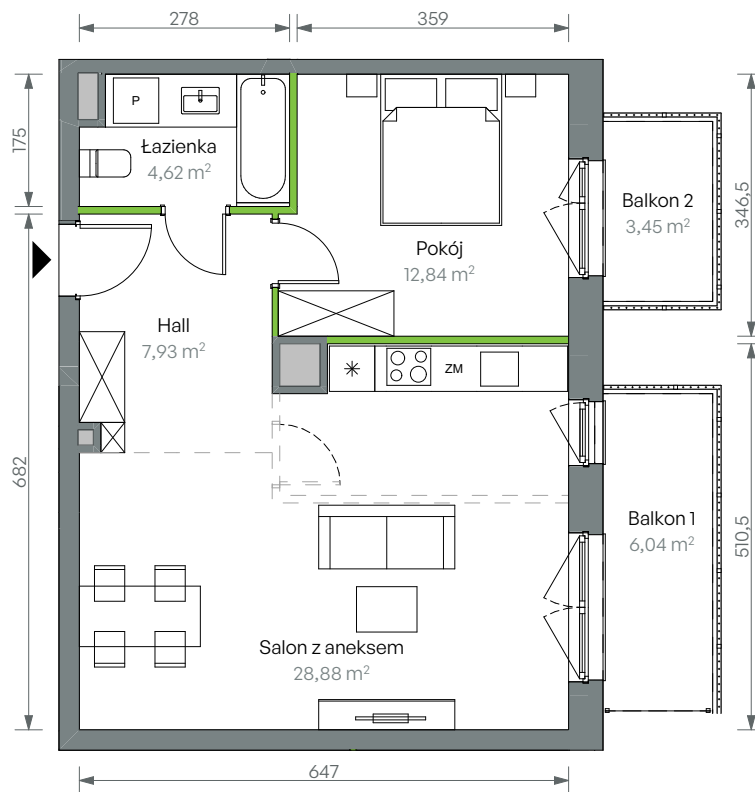

## nr 2/B/1/07

Powierzchnia **54,27 m<sup>2</sup>**

**Piętro 1**

Aranżacja mieszkania jest przykładowa

### Powierzchnia użytkowa

Salon z aneksem	28,88
Pokój	12,84
Łazienka	4,62
Hall	7,93
<b>Razem</b>	<b>54,27 m<sup>2</sup></b>
Balkon 1	6,04
Balkon 2	3,45

### Plan osiedla Budynek 2

U nas nigdy nie płacisz za powierzchnie pod ścianami działowymi