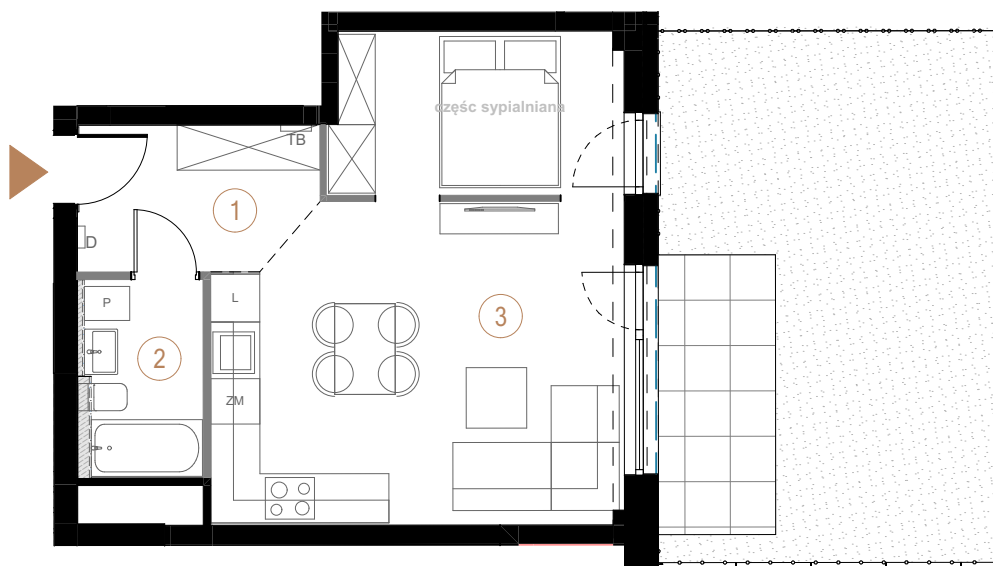

budynek
D

piętro
0

powierzchnia
mieszkania
41,07 m²

liczba
pokoi
1

Ściany działowe

Ściany nośne

1	przedpokój	5,86
2	łazienka	4,35
3	salon + aneks kuchenny	30,86
		41,07 m ²
ogródek		31,88