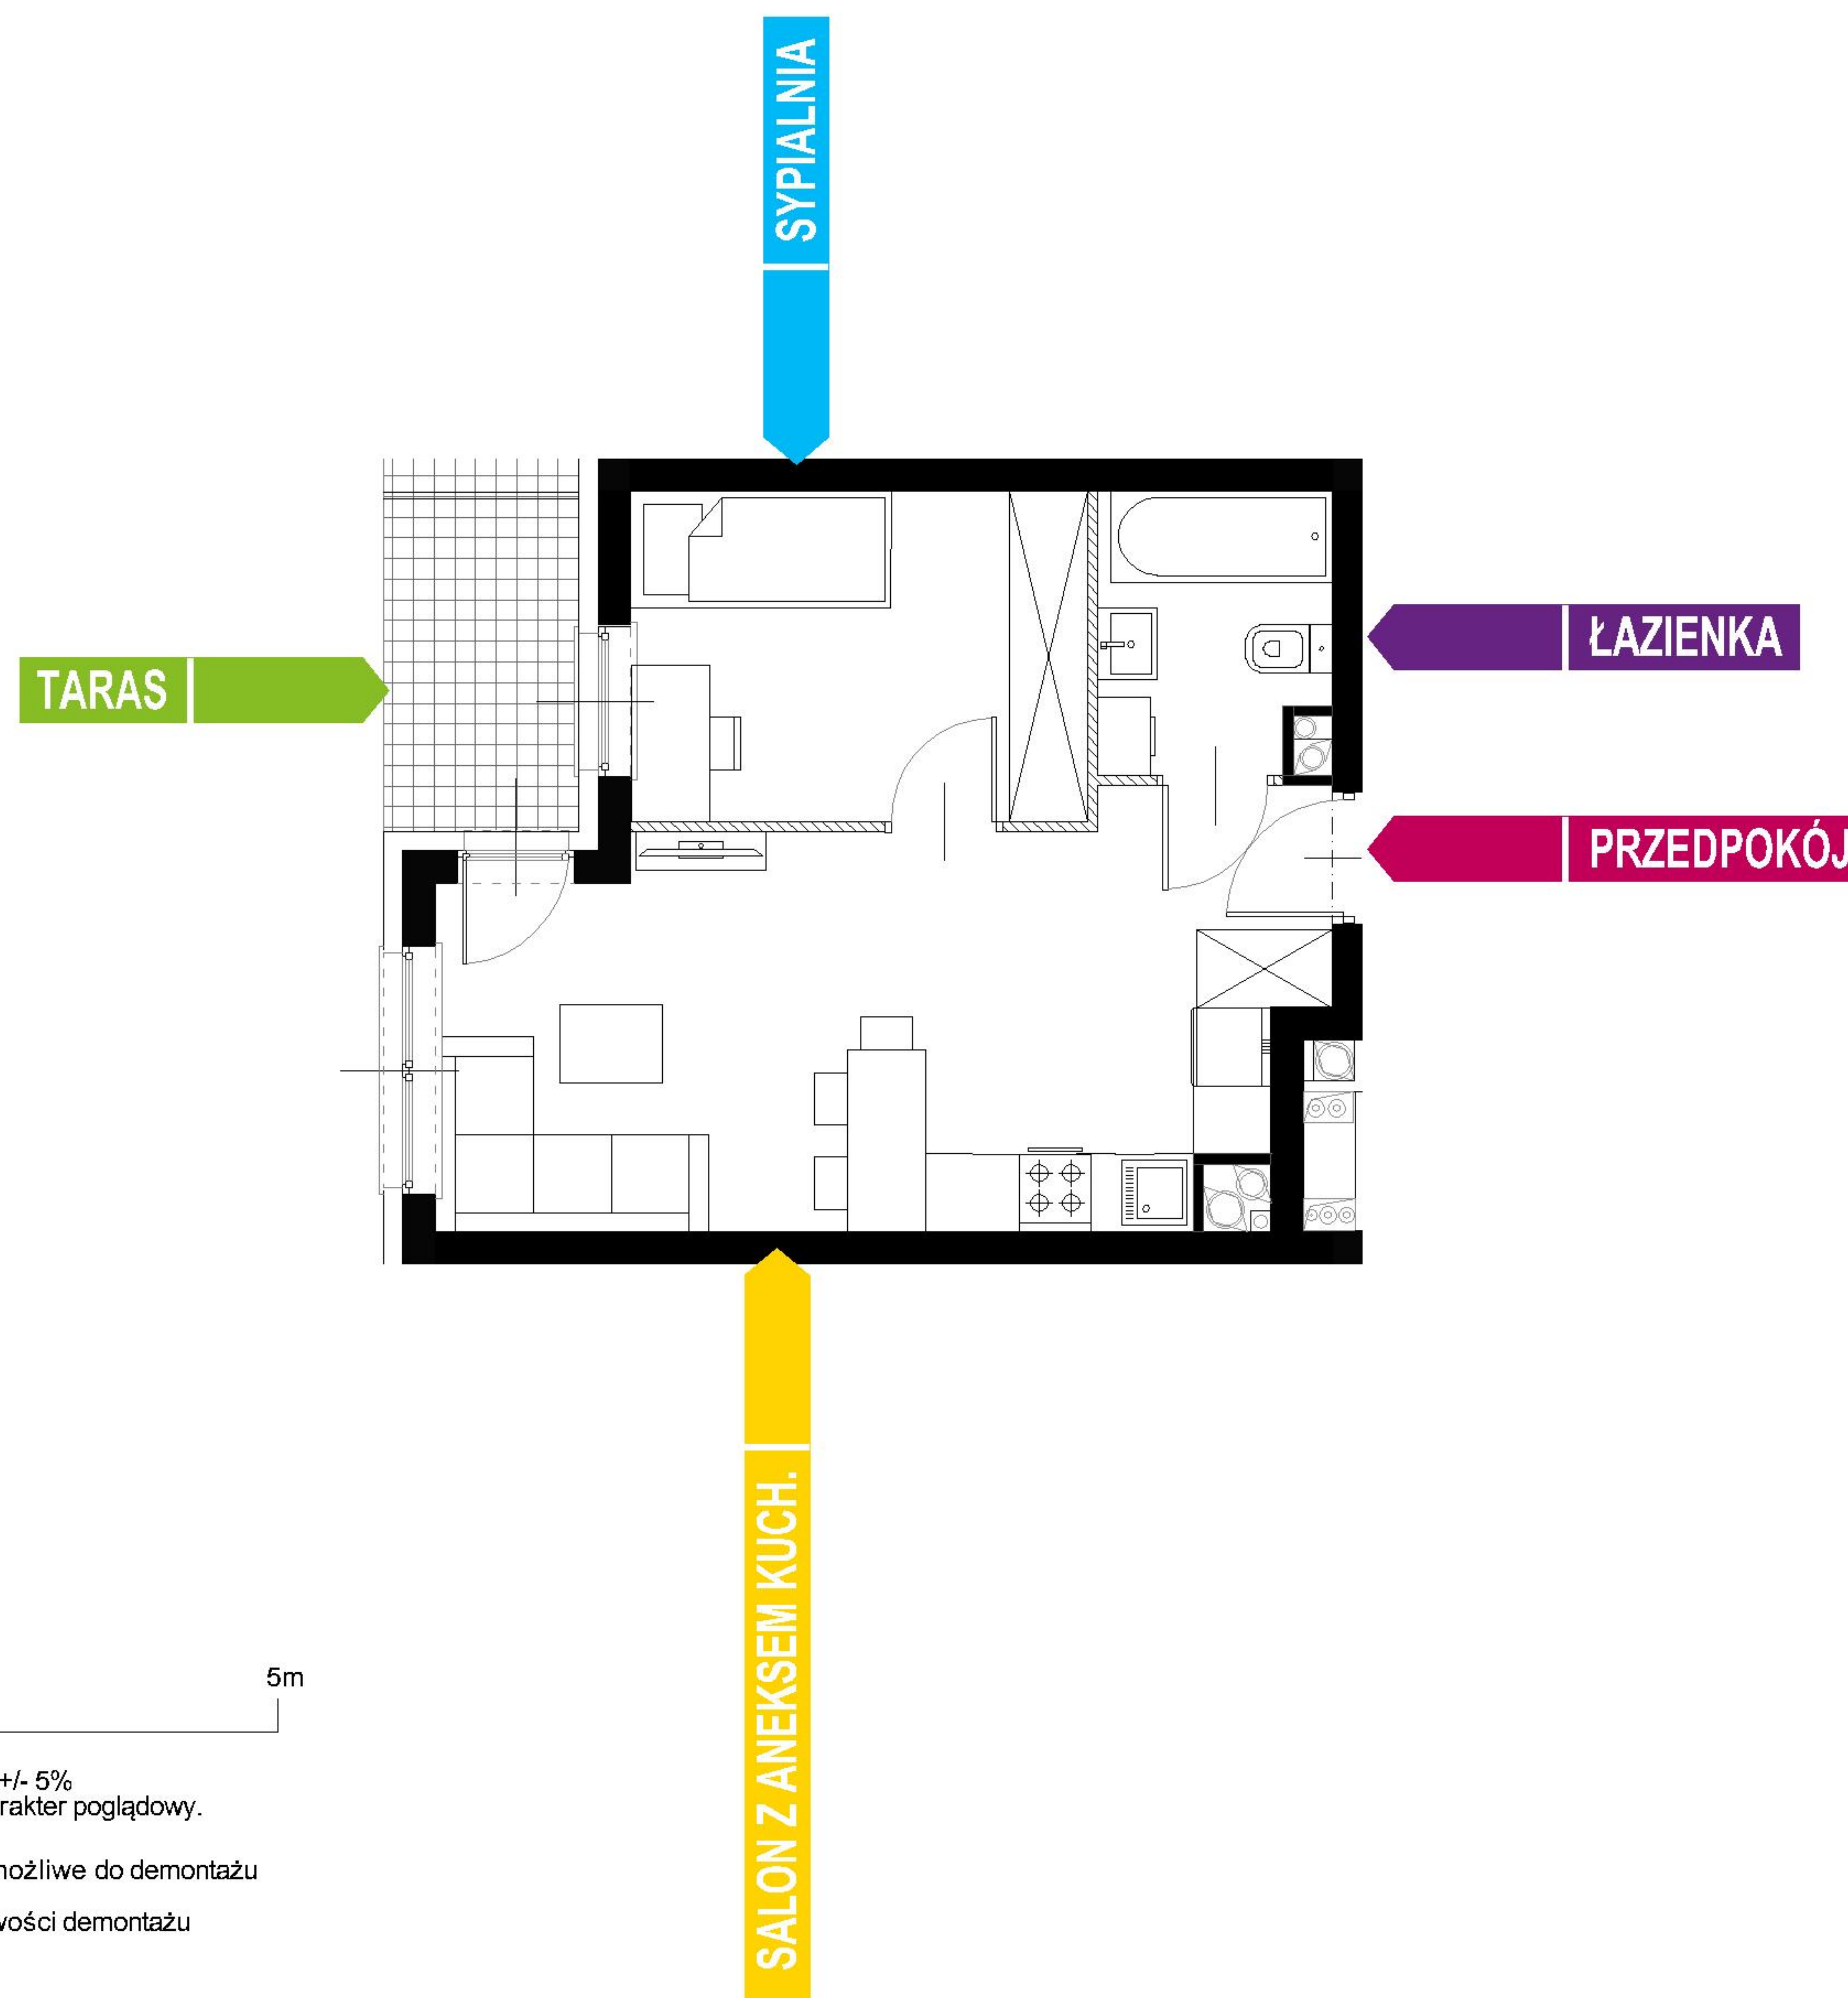

**BUDYNEK 1**  
**RZUT PARTERU**  
 LOKALIZACJA MIESZKANIA

ŁAZIENKA	3,60 m <sup>2</sup>
PRZEDPOKÓJ	1,88 m <sup>2</sup>
SYPIALNIA	8,71 m <sup>2</sup>
SALON Z ANEKSEM KUCH. TARAS	17,85 m <sup>2</sup>

POW. ŚCIAN DZIAŁOWYCH  
MOŻLIWA DO DEMONTAŻU 0,82 m<sup>2</sup>

# 32,86 m<sup>2</sup>

## MURAPOL SIELAWY

Poznań, ul. Sielawy