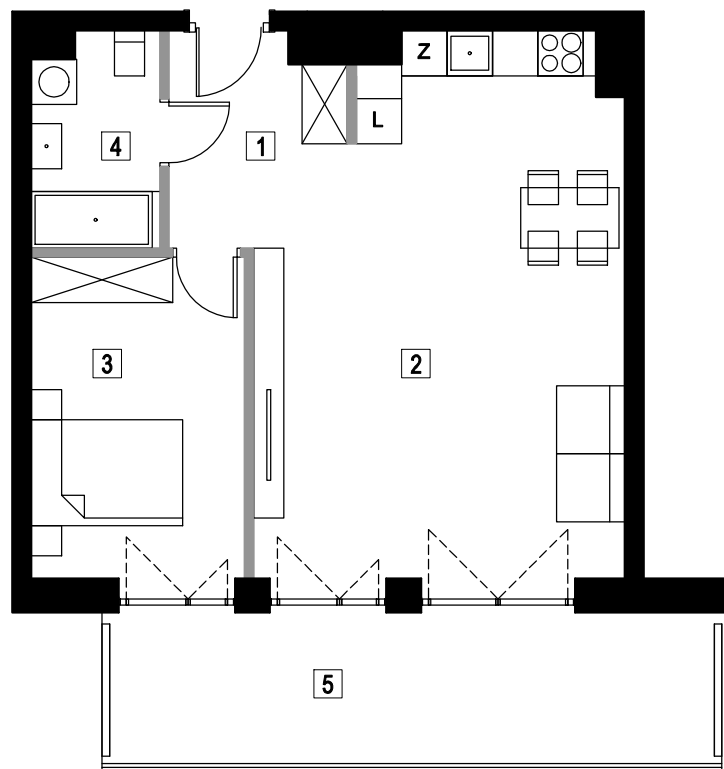

# MIESZKANIE 3.4

1	KOMUNIKACJA	6,45 m <sup>2</sup>
2	POKÓJ DZIENNY Z ANEKSEM KUCHENNYM	31,24 m <sup>2</sup>
3	POKÓJ	11,98 m <sup>2</sup>
4	ŁAZIENKA	4,68 m <sup>2</sup>
SUMA		54,35 m <sup>2</sup>
4	BALKON	17,31 m <sup>2</sup>