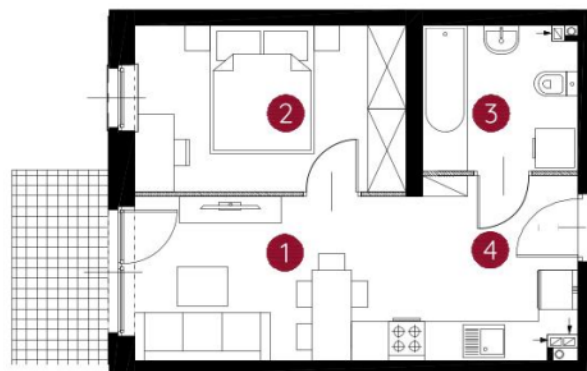

lokal 2.A.0.08

33,45 m²

parter

budynek 2

Murapol Helio

Toruń, ul. Heweliusza

0 1 2 5m

Podziałka podana z tolerancją +/- 5%

1. salon z aneksem kuchennym	14,23 m ²
2. sypialnia	10,63 m ²
3. łazienka	5,19 m ²
4. przedpokój	3,40 m ²
metraż	33,45 m²

Schemat kondygnacji