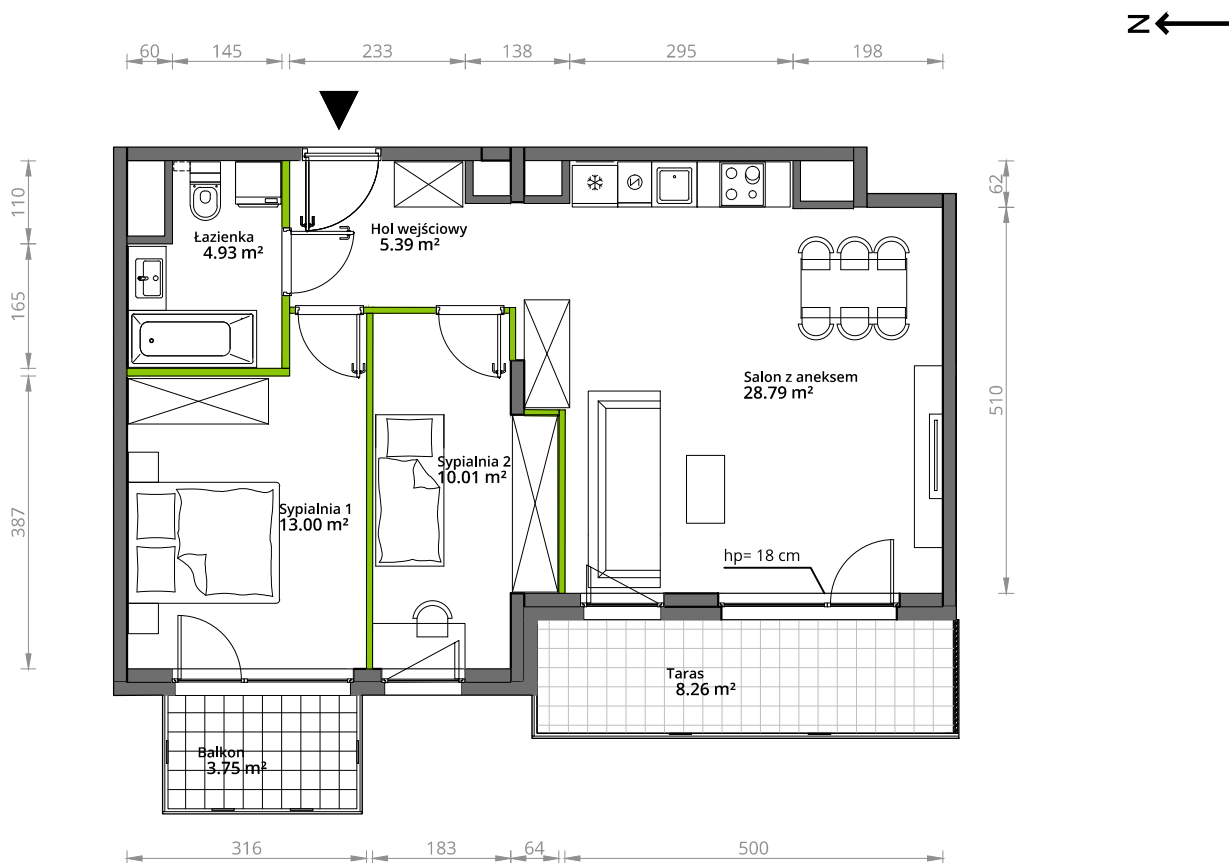

Aleje Praskie.

nr 106

Powierzchnia **62,12 m²**

Piętro 4

Aranżacja mieszkania jest przykładowa.

Powierzchnia **użytkowa**

hol wejściowy	5.39 m ²
łazienka	4.93 m ²
sypialnia 1	13.00 m ²
sypialnia 2	10.01 m ²
salon z aneksem	28.79 m ²
Razem	62,12 m²
+taras	8.26 m ²
+balkon	3.75 m ²

Rzut kondygnacji **Piętro 4**

Plan osiedla **Budynek 5**

U nas nigdy nie płacisz za powierzchnię pod ścianami działowymi.