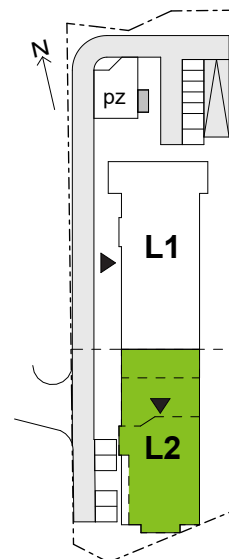

Legnicka Vita

L2/14/113

Powierzchnia **40.38 m²**

Piętro **14**

Aranżacja mieszkania jest przykładowa

Powierzchnia użytkowa

korytarz	4.59 m ²
salon+aneks	19.91 m ²
sypialnia	11.84 m ²
łazienka	4.04 m ²
Razem	40.38 m²
+ loggia	3.92 m ²

Rzut kondygnacji Piętro 14

Plan osiedla Budynek L2

U nas nigdy nie płacisz za powierzchnię pod ścianami działowymi