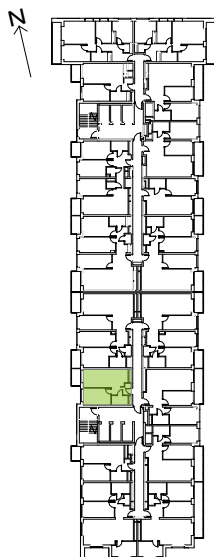

Legnicka Vita

L2/14/113

Powierzchnia **40.38 m²**

Piętro **14**

Aranżacja mieszkania jest przykładowa

Powierzchnia użytkowa

korytarz	4.59 m ²
salon+aneks	19.91 m ²
sypialnia	11.84 m ²
łazienka	4.04 m ²
Razem	40.38 m²
+ loggia	3.92 m ²

Rzut kondygnacji Piętro 14

Plan osiedla Budynek L2

U nas nigdy nie płacisz za powierzchnię pod ścianami działowymi