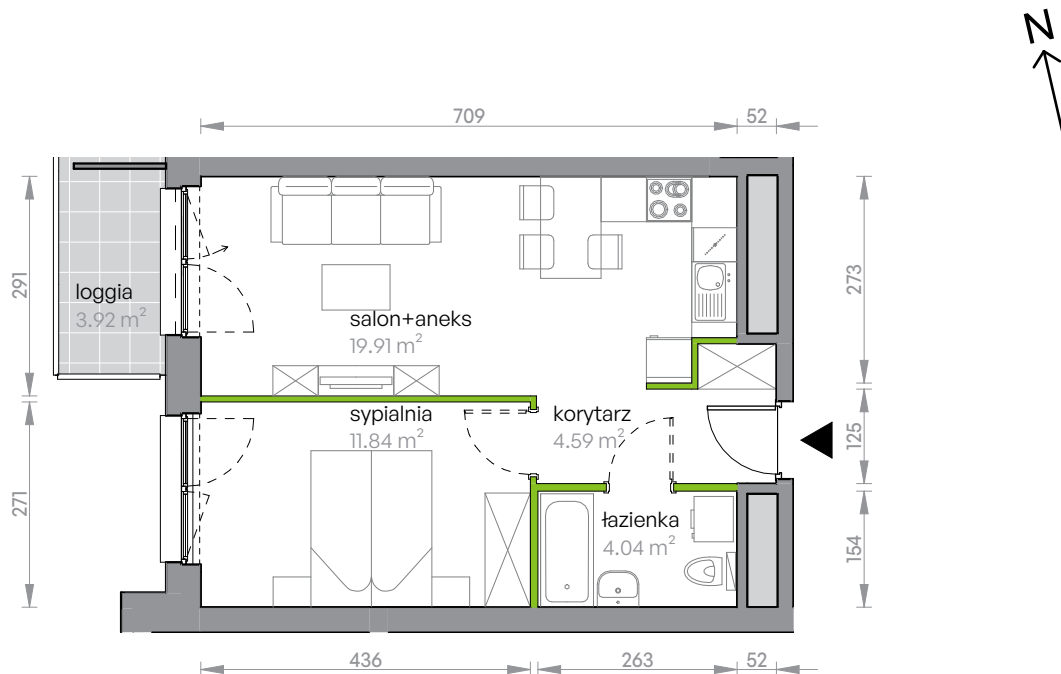

Legnicka Vita

L2/14/113

Powierzchnia **40.38 m²**

Piętro **14**

Aranżacja mieszkania jest przykładowa

Powierzchnia użytkowa

korytarz	4.59 m ²
salon+aneks	19.91 m ²
sypialnia	11.84 m ²
łazienka	4.04 m ²
Razem	40.38 m²
+ loggia	3.92 m ²

Rzut kondygnacji Piętro 14

Plan osiedla Budynek L2

U nas nigdy nie płacisz za powierzchnię pod ścianami działowymi