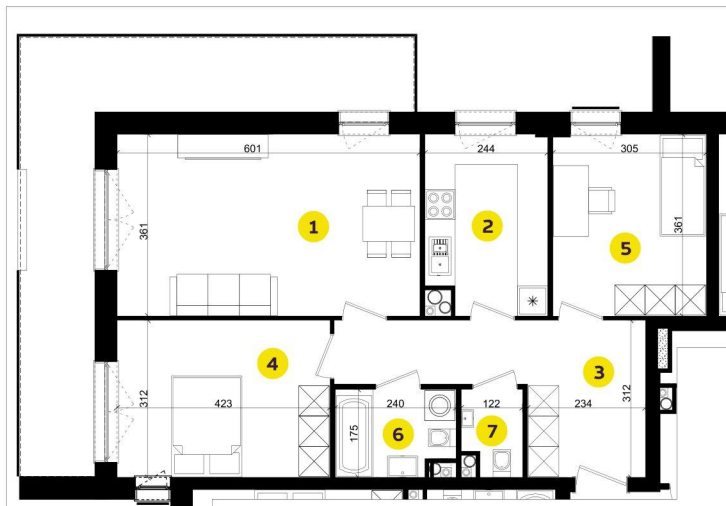

MIESZKANIE A4K

Pow.: 71,50 m²

Piętro: 3

**NOWE
ZŁOTNO**

1. Salon	21,51m ²
2. Kuchnia	8,31m ²
3. Przedpokój	12,0m ²
4. Pokój	13,05m ²
5. Pokój	10,86m ²
6. Łazienka	3,89m ²
7. Łazienka	1,88m ²

Powierzchnia: 71,50m²

Balkon: 22,33m²