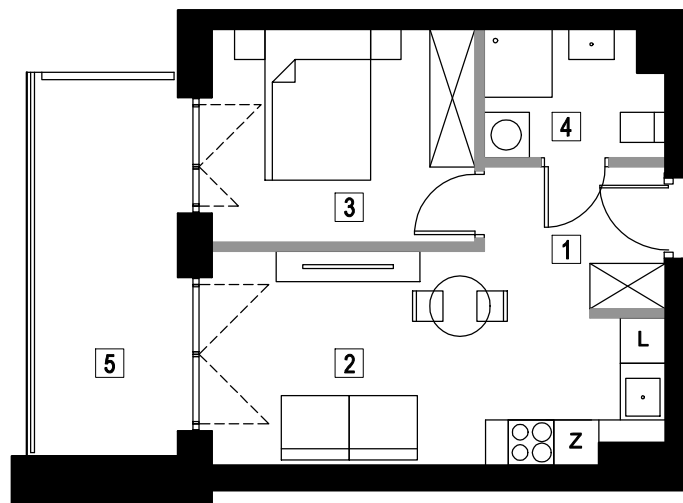

# MIESZKANIE 3.7

1	KOMUNIKACJA	1,88 m <sup>2</sup>
2	POKÓJ DZIENNY Z ANEKSEM KUCHENNYM	17,40 m <sup>2</sup>
3	POKÓJ	9,81 m <sup>2</sup>
4	ŁAZIENKA	3,96 m <sup>2</sup>
SUMA		33,05 m <sup>2</sup>
5	BALKON	10,67 m <sup>2</sup>