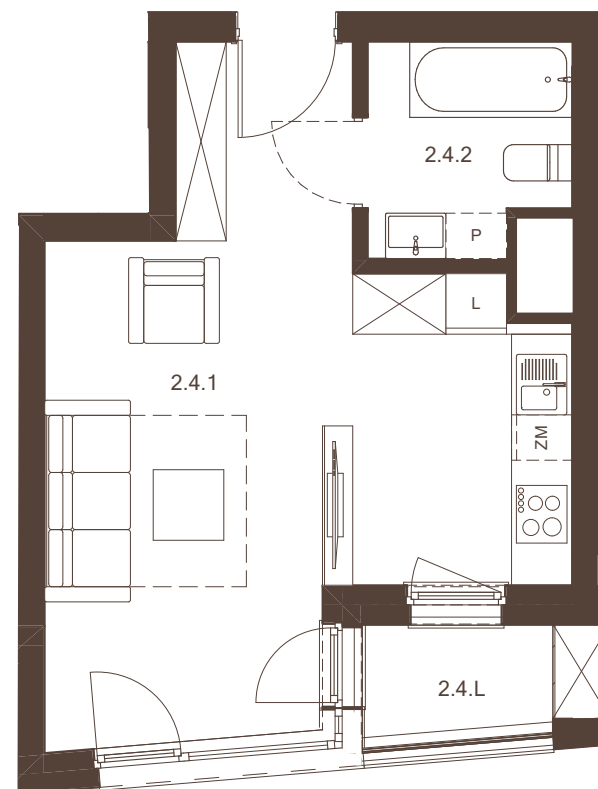

WWW.PIWNA21.PL