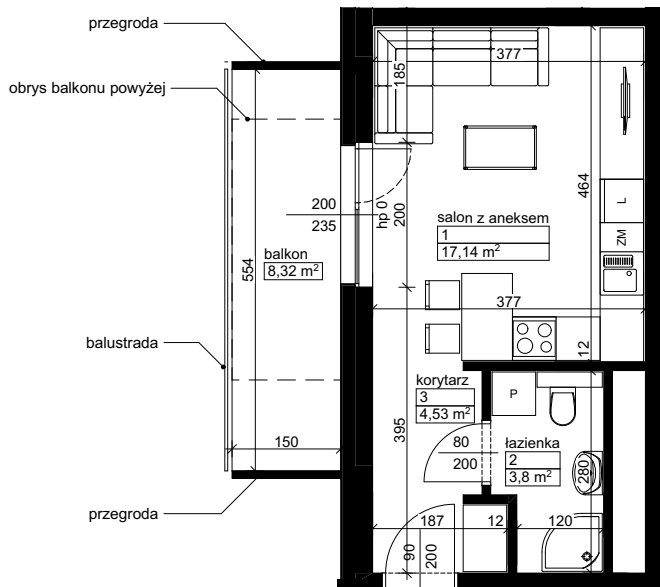

Lokalizacja osiedla

Położenie budynku

Skala 1:4000

Położenie mieszkania

Skala 1:2200

MAJTA
WOŁKOWYSKA

BUDYNEK MIESZKALNY
WIELORODZINNY
UL. WOŁKOWYSKA
W POZNANIU

SKALA
1:100

Wymiary podano w świetle ścian surowych, powierzchnie podano w świetle ścian otynkowanych.

OPIS MIESZKANIA:

Numer: **A1/1/4/16**
Powierzchnia: 25,47 m²
Kondygnacja: Piętro +4
Struktura: 1 pokój z aneksem kuchennym
Cena brutto:
Cena brutto/m²: