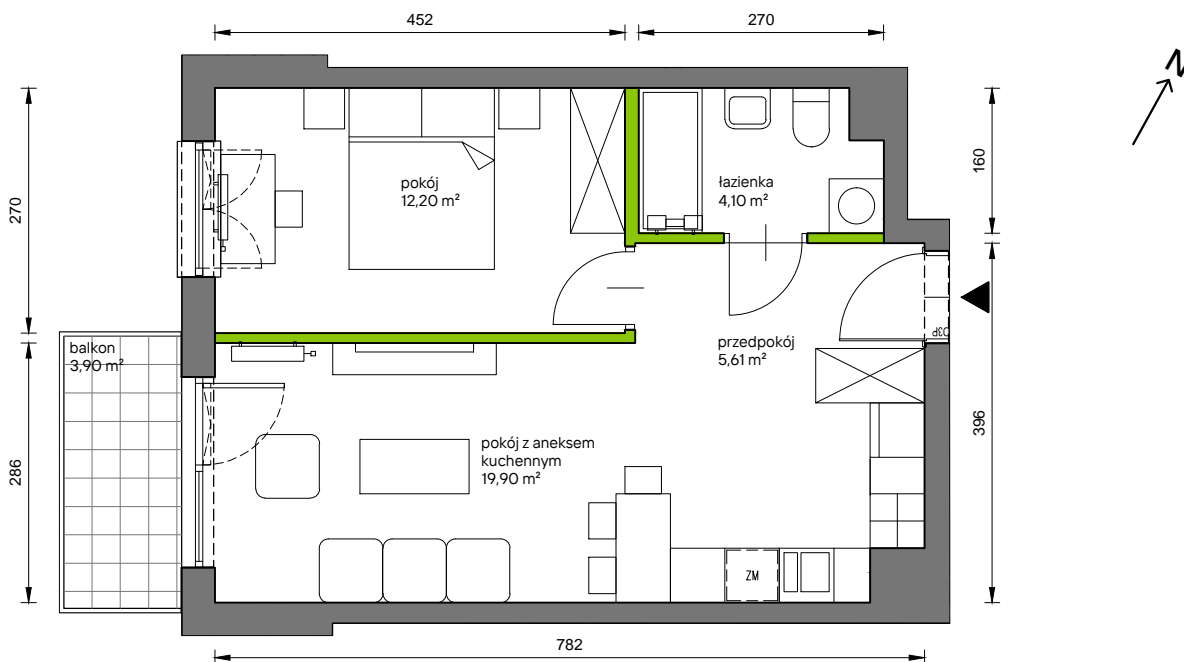

Słoneczne Miasteczko

nr A.068

Powierzchnia **41,81m²**

Piętro **4**

Aranżacja mieszkania jest przykładowa

Powierzchnia **użytkowa**

przedpokój	5,61 m ²
łazienka	4,10 m ²
pokój z aneksem kuchennym	19,90 m ²
pokój	12,20 m ²
Razem	41,81 m²
+balkon	3,90 m ²

Rzut kondygnacji **Piętro 4**

Plan osiedla **Budynek A**

U nas nigdy nie płacisz za powierzchnię pod ścianami działowymi