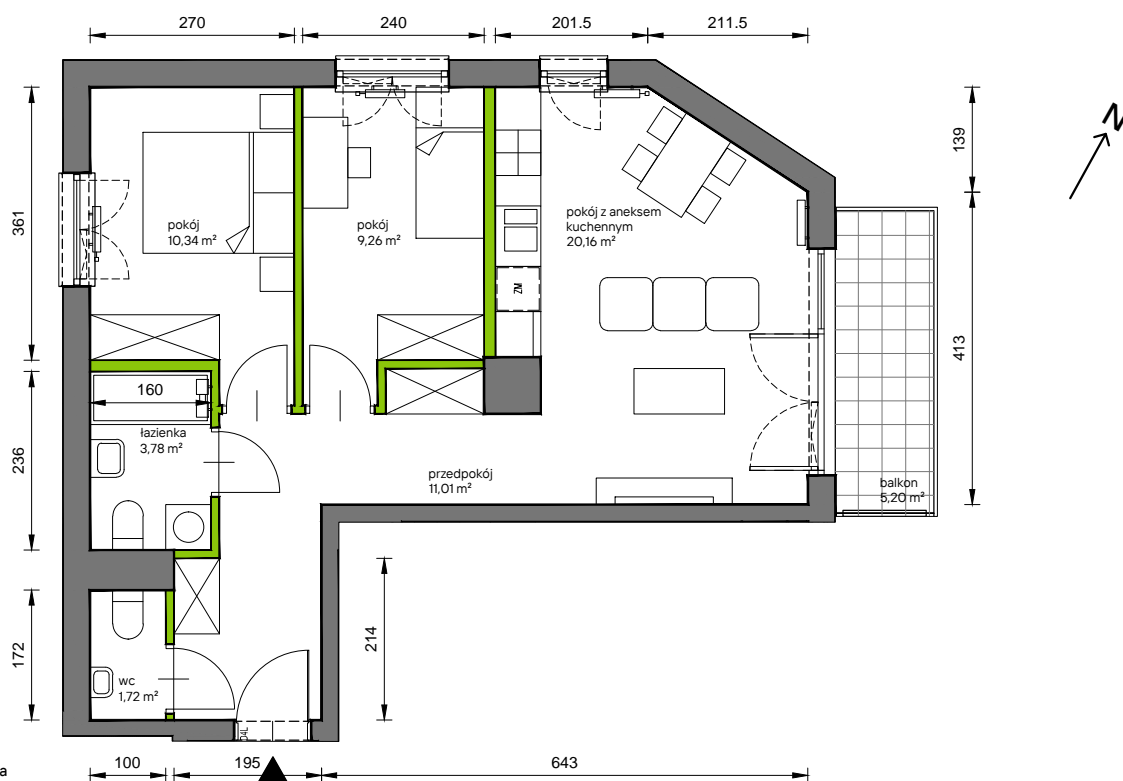

Słoneczne Miasteczko

nr A.007

Powierzchnia **56,27 m²**

Piętro 1

Aranżacja mieszkania jest przykładowa

Powierzchnia **użytkowa**

przedpokój	11,01 m ²
łazienka	3,78 m ²
wc	1,72 m ²
pokój z aneksem kuchennym	20,16 m ²
pokój	9,26 m ²
pokój	10,34 m ²
Razem	56,27 m²
+balkon	5,20 m ²

Rzut kondygnacji **Piętro 1**

Plan osiedla **Budynek A**

U nas nigdy nie płacisz za powierzchnię pod ścianami działowymi