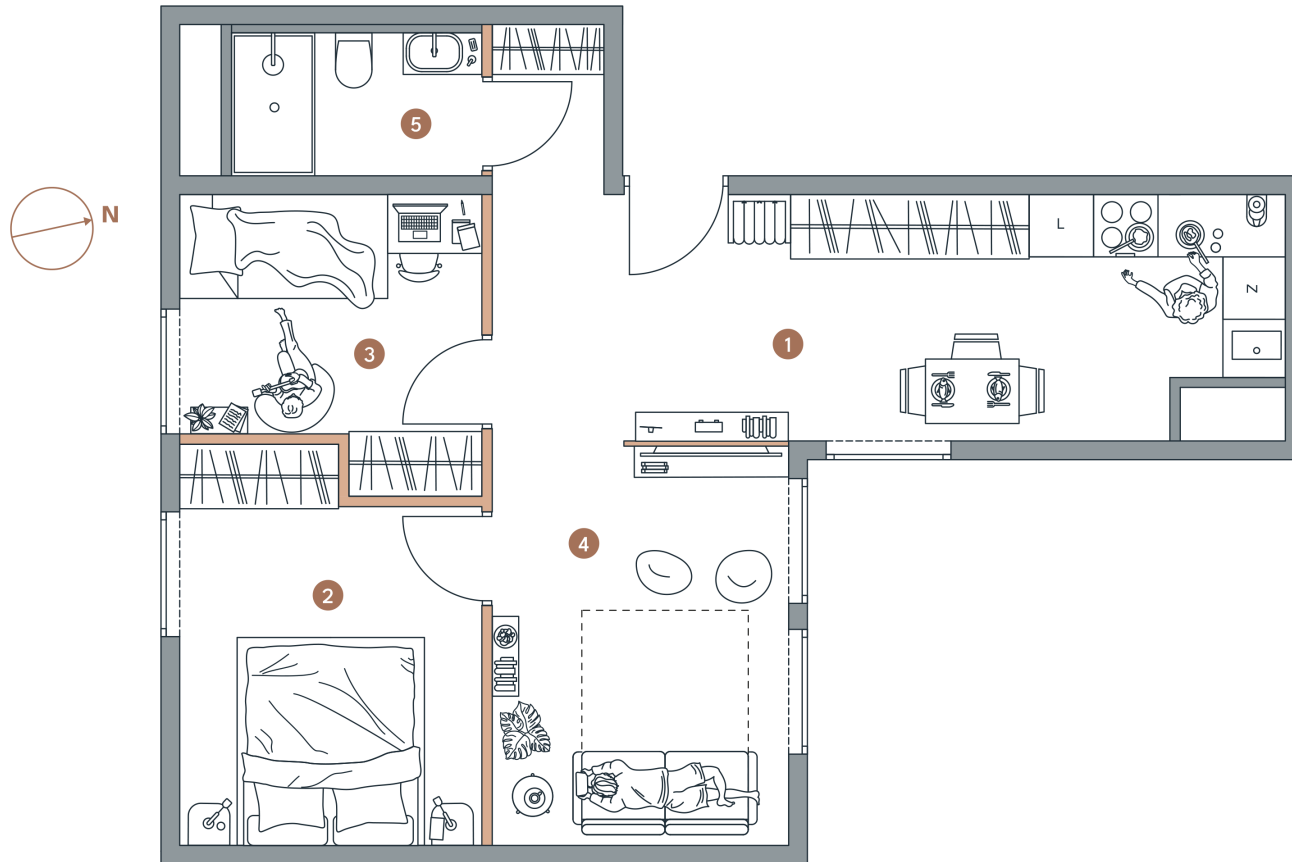

Lokal

Powierzchnia

Piętro

Pokoje

1.4

50,68M²

1

3

Powierzchnie

| | |
|--------------------------|----------------------------|
| 1 . Pokój z aneks. kuch. | 12,70 m ² |
| 2 . Pokój | 9,29 m ² |
| 3 . Pokój | 6,77 m ² |
| 4 . Łazienka | 3,35 m ² |
| 5 . Przedpokój | 7,48 m ² |
| 6 . Pokój dzienny | 11,09 m ² |
| SUMA | 50,68 m² |