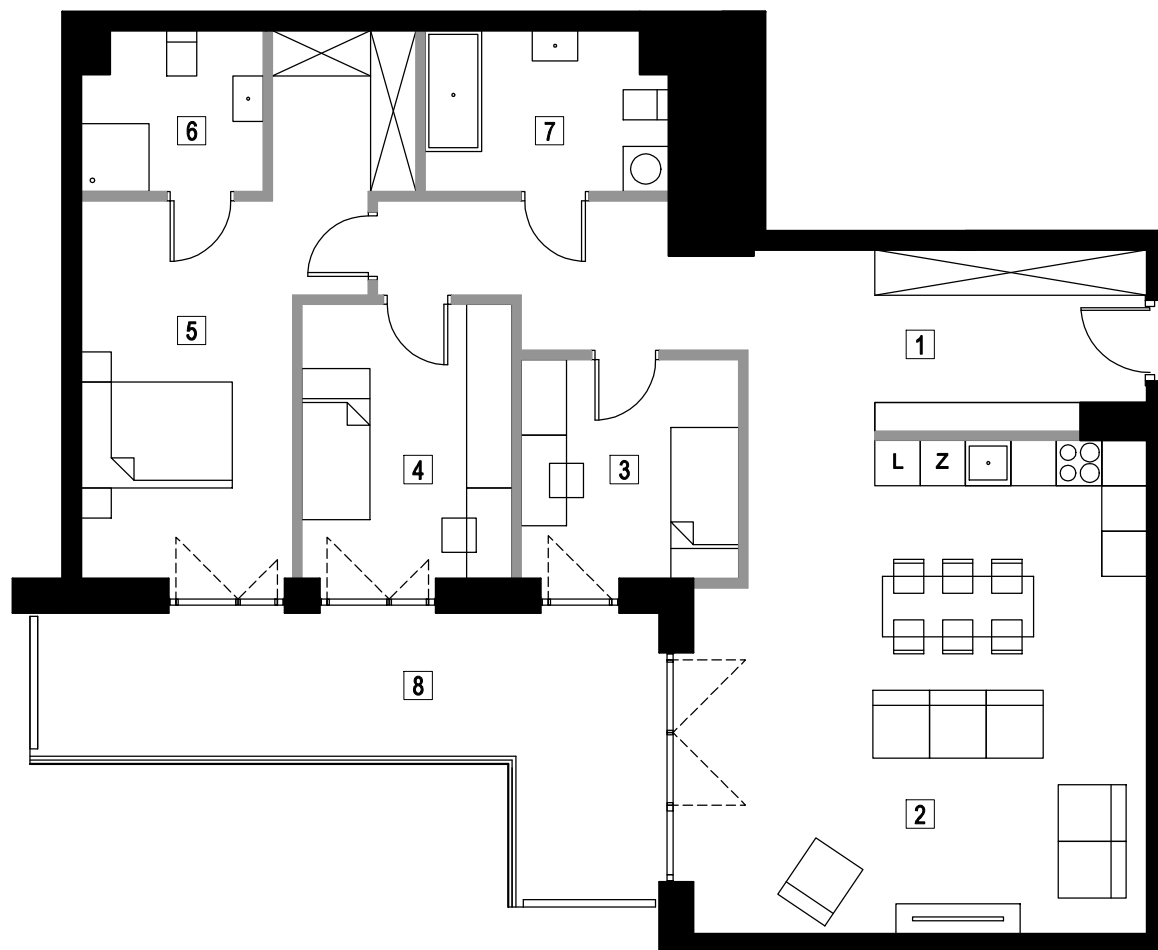

MIESZKANIE 2.8

1	KOMUNIKACJA	18,08 m ²
2	POKÓJ DZIENNY Z ANEKSEM KUCHENNYM	39,78 m ²
3	POKÓJ	8,35 m ²
4	POKÓJ	10,09 m ²
5	POKÓJ Z GARDEROBĄ	19,45 m ²
6	ŁAZIENKA	4,91 m ²
7	ŁAZIENKA	6,64 m ²
SUMA		107,30 m ²
8	BALKON	20,75 m ²