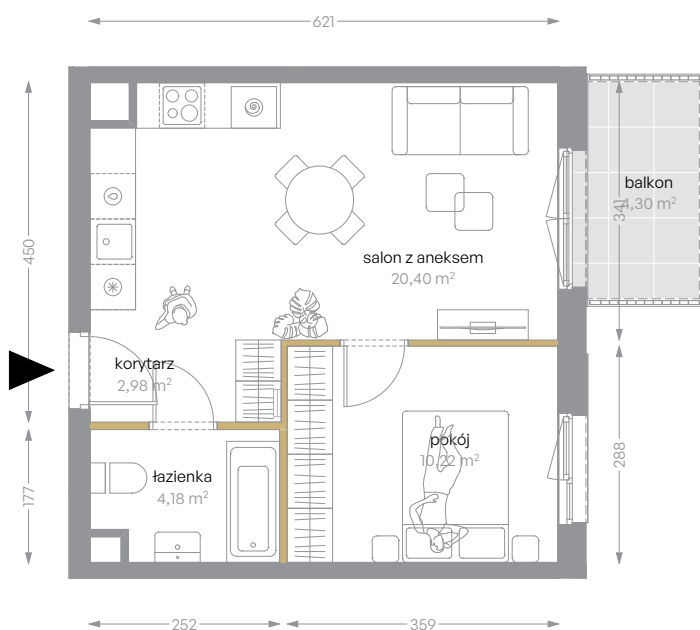

KRÓLOWEJ JADWIGI 51

nr A/26

Powierzchnia 37,78 m²

Piętro 2

Aranżacja mieszkania jest przykładowa

Powierzchnia użytkowa

salon z aneksem	20,40 m ²
pokój	10,22 m ²
łazienka	4,18 m ²
korytarz	2,98 m ²
Razem	37,78 m²
+balkon	4,30 m ²

Rzut kondygnacji Piętro 2

Plan osiedla Budynek A