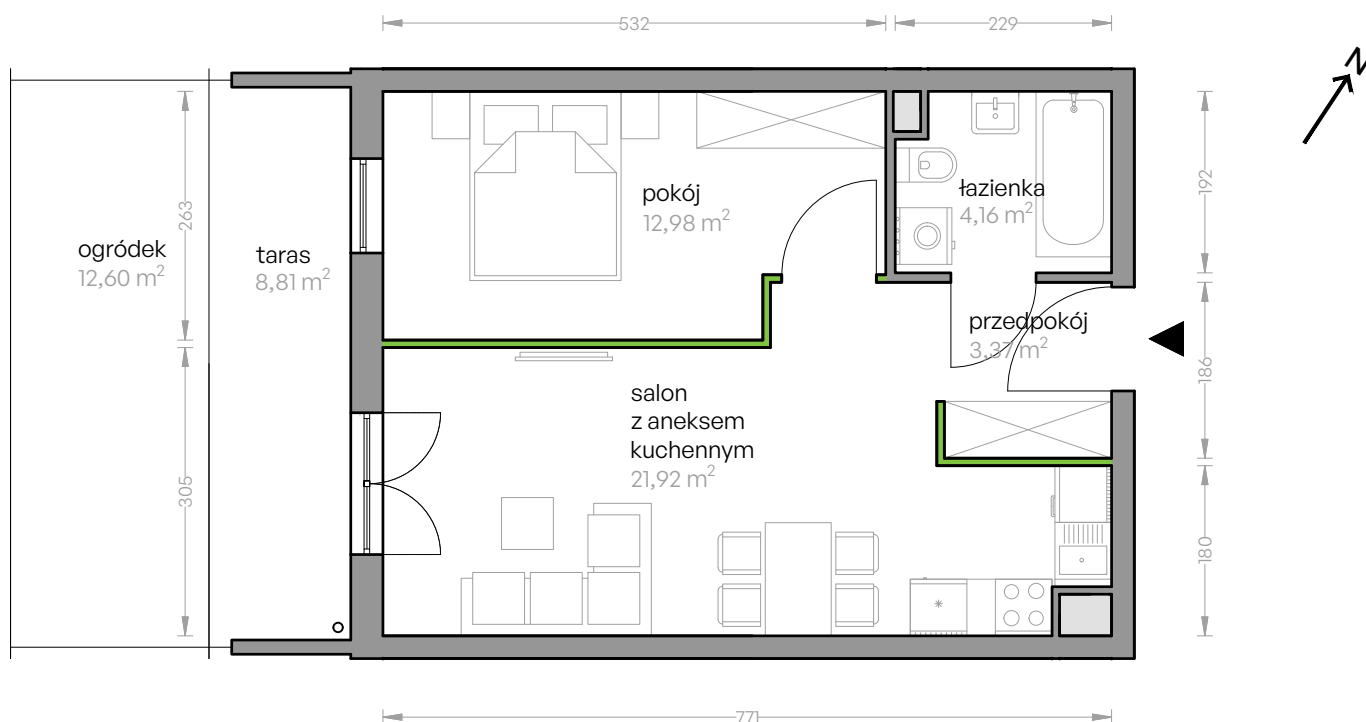

Ujeścisko Vita

nr E/1.4

Powierzchnia **43,03 m²**

Piętro **0**

Aranżacja mieszkania jest przykładowa

Powierzchnia **użytkowa**

salon z aneksem kuchennym	21,92 m ²
pokój	12,98 m ²
łazienka	4,16 m ²
przedpokój	3,37 m ²
pow. pod ściankami nadającymi się do demontażu	0,60 m ²
Razem	43,03 m²
+taras	8,81 m ²
+ogródek	12,60 m ²

 ścianki nadające się do demontażu

Rzut kondygnacji **Piętro 0**

Plan osiedla **Budynek E**