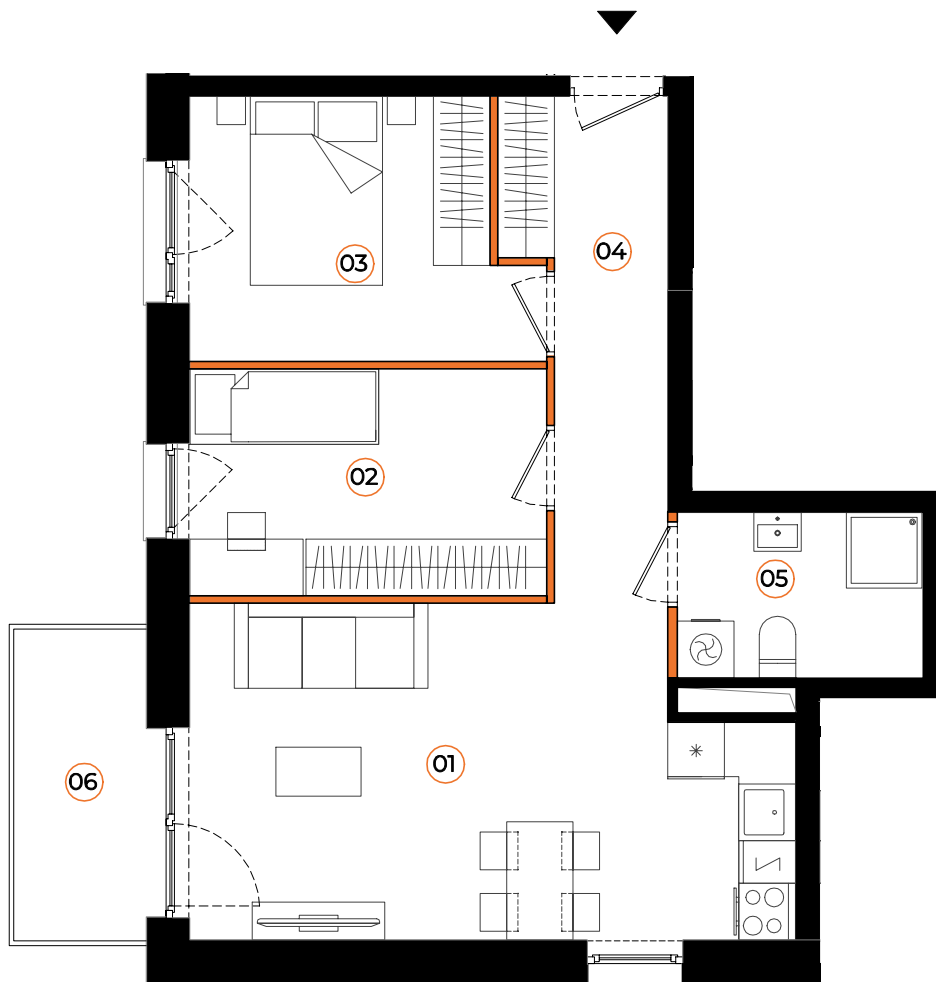

WIADUKTOWA 11A/14

1 piętro, 3 pokoje, pow. 51,59m²

ściany działowe

Karta katalogowa ma charakter informacyjny i nie stanowi oferty zgodnie z zasadami kc. Powierzchnia lokalu obliczana została zgodnie z normą ISO 9836:2022-07. Aranżacja wnętrza ma charakter wyłącznie ilustracyjny. Urządzenia sanitarne, kuchenne, drzwi wewnętrzne i elementy aranżacji nie stanowią wyposażenia lokalu.

WIADUKTOWA

01	SALON Z ANEKSEM	21,06m ²
02	POKÓJ	9,05m ²
03	POKÓJ	9,48m ²
04	KORYTARZ	7,45m ²
05	ŁAZIENKA	4,55m ²
SUMA:		51,59m²
06	TARAS	5,44m ²

71 372 50 00
sprzedaz.wroclaw@pdsa.pl

 **PROFIT**
DEVELOPMENT