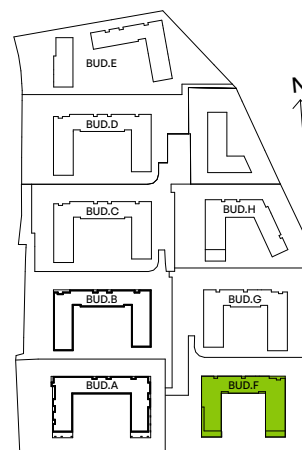

CITY VIBE.

nr F.086

Powierzchnia **58,66 m²**

Piętro 2

Aranżacja mieszkania jest przykładowa

Powierzchnia użytkowa

salon z aneksem kuchennym	21,35 m ²
łazienka	3,90 m ²
sypialnia 1	12,43 m ²
sypialnia 2	11,50 m ²
przedpokój	7,73 m ²
wc	1,75 m ²
Razem	58,66 m²
+balkon	5,49 m ²

Rzut kondygnacji Piętro 2

Plan osiedla Budynek F

U nas nigdy nie płacisz za powierzchnię pod ścianami działowymi