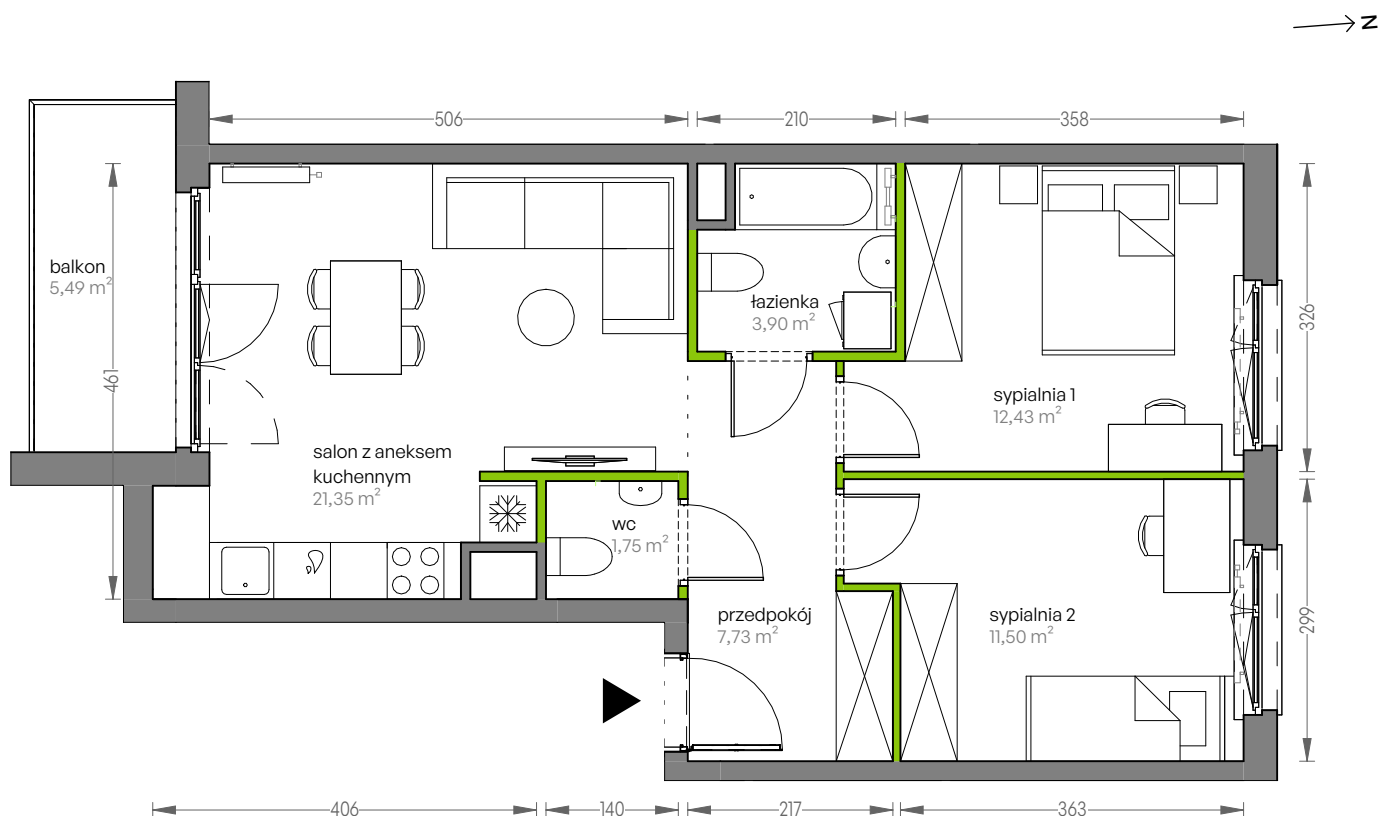

CITY VIBE.

nr F.086

Powierzchnia **58,66 m²**

Piętro 2

Aranżacja mieszkania jest przykładowa

Powierzchnia użytkowa

salon z aneksem kuchennym	21,35 m ²
łazienka	3,90 m ²
sypialnia 1	12,43 m ²
sypialnia 2	11,50 m ²
przedpokój	7,73 m ²
wc	1,75 m ²
Razem	58,66 m²
+balkon	5,49 m ²

Rzut kondygnacji Piętro 2

Plan osiedla Budynek F

U nas nigdy nie płacisz za powierzchnię pod ścianami działowymi