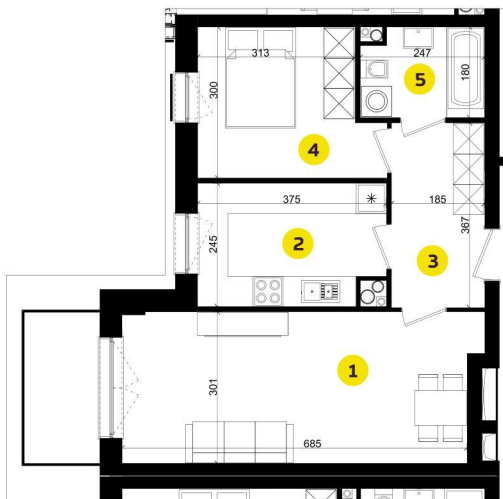

MIESZKANIE A4H

Pow.: 50,19 m²

Piętro: 3

**NOWE
ZŁOTNO**

1. Salon	20,68 m ²
2. Kuchnia	8,70 m ²
3. Przedpokój	6,68 m ²
4. Pokój	9,96 m ²
5. Łazienka	4,17 m ²

Powierzchnia: 50,19 m²

Balkon: 4,50 m²