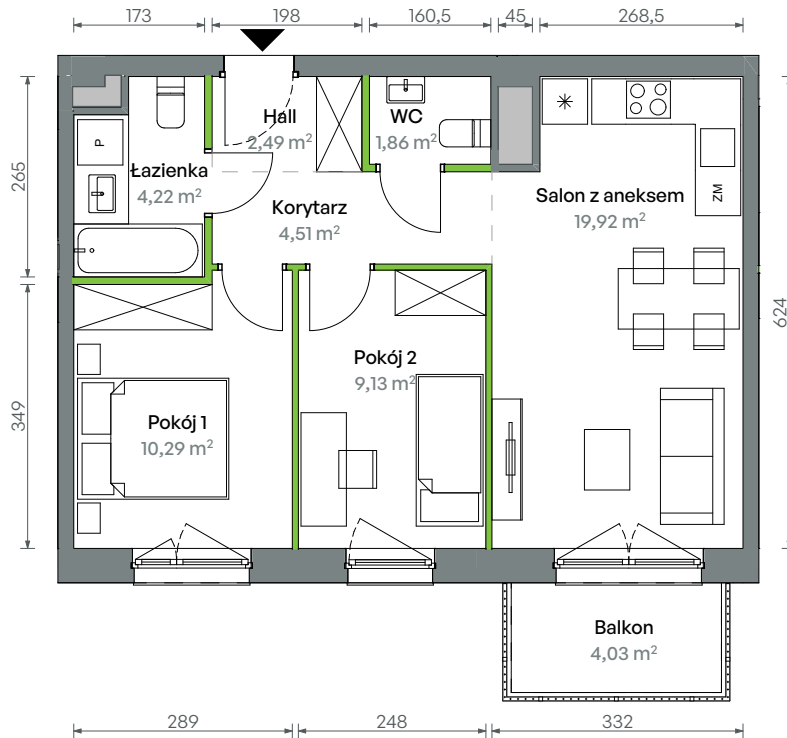

## nr 1/A/2/70

Powierzchnia **52,42 m<sup>2</sup>**

**Piętro 4**

Aranżacja mieszkania jest przykładowa

### Powierzchnia użytkowa

Salon z aneksem	19,92
Pokój 1	10,29
Pokój 2	9,13
Korytarz	4,51
Łazienka	4,22
Hall	2,49
WC	1,86
<b>Razem</b>	<b>52,42 m<sup>2</sup></b>
Balkon	4,03

### Rzut kondygnacji Piętro 4

### Plan osiedla Budynek 1

U nas nigdy nie płacisz za powierzchnie pod ścianami działowymi