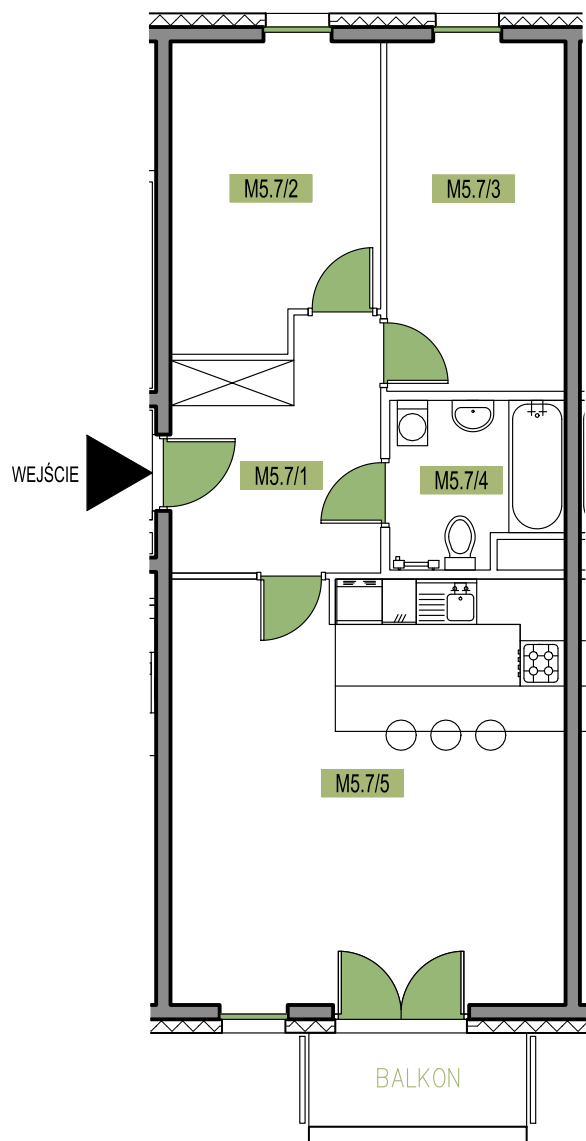

Wymiary rzeczywiste mogą różnić się od podanych na rzucie lokalu. Rzut nie stanowi oferty handlowej w rozumieniu kodeksu cywilnego.

osiedle
symbioza

osiedlesymbioza.pl