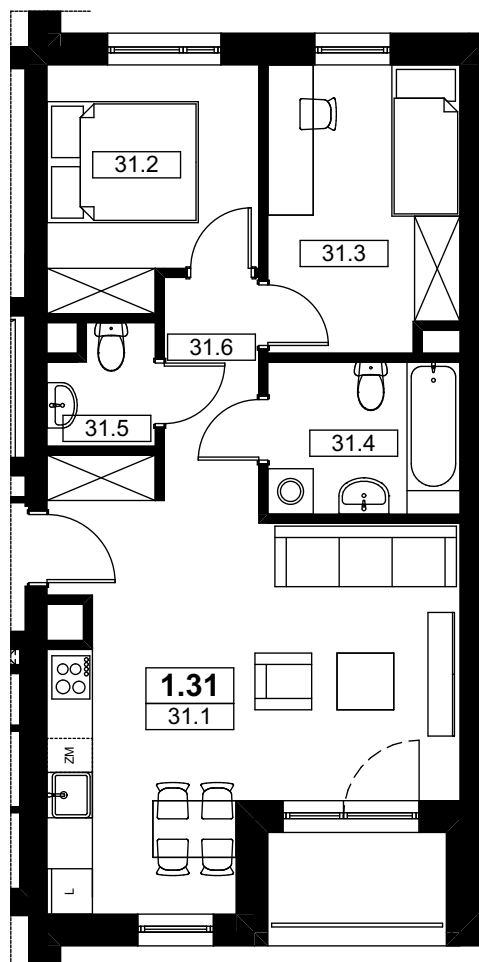

mieszkanie nr : 1.31

4 piętro

kl.1

**Accanto**

ŁÓDŹ, UL. WÓLCZAŃSKA 158/160/162

### Powierzchnia mieszkania:

**LOKAL MIESZKALNY 31.1** 52,95m<sup>2</sup>

31.1. POKÓJ Z ANEKSEM KUCHENNYM	20,48m <sup>2</sup>
31.2. POKÓJ	8,27m <sup>2</sup>
31.3. POKÓJ	9,29m <sup>2</sup>
31.4. ŁAZIENKA	5,02m <sup>2</sup>
31.5. WC	2,00m <sup>2</sup>
31.6. PRZEDPOKÓJ	7,89m <sup>2</sup>

BALKON 2,83m<sup>2</sup>

### Lokalizacja mieszkania

*UWAGA: Zasady pomiaru powierzchni użytkowej wynikają z normy PN-ISO 9836-1997, a wymiary podane są z tynkami wewnętrznymi. Niniejsze materiały nie stanowią oferty w rozumieniu Kodeksu cywilnego, a przedstawione w nich informacje mają wyłącznie charakter poglądowy i mogą ulec zmianie. Wyposażenie przedstawione na rysunku ma charakter informacyjny i przykładowy. Ściany zaznaczone linią przerywaną mogą zostać wykonane za dodatkową opłatą na życzenie klienta.*