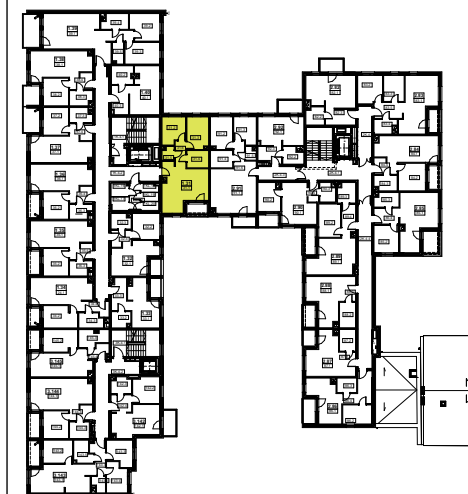

mieszkanie nr : 1.31

4 piętro

kl.1

**Accanto**

ŁÓDŹ, UL. WÓLCZAŃSKA 158/160/162

### Powierzchnia mieszkania:

**LOKAL MIESZKALNY 31.1** 52,95m<sup>2</sup>

31.1. POKÓJ Z ANEKSEM KUCHENNYM	20,48m <sup>2</sup>
31.2. POKÓJ	8,27m <sup>2</sup>
31.3. POKÓJ	9,29m <sup>2</sup>
31.4. ŁAZIENKA	5,02m <sup>2</sup>
31.5. WC	2,00m <sup>2</sup>
31.6. PRZEDPOKÓJ	7,89m <sup>2</sup>

BALKON 2,83m<sup>2</sup>

### Lokalizacja mieszkania

*UWAGA: Zasady pomiaru powierzchni użytkowej wynikają z normy PN-ISO 9836-1997, a wymiary podane są z tynkami wewnętrznymi. Niniejsze materiały nie stanowią oferty w rozumieniu Kodeksu cywilnego, a przedstawione w nich informacje mają wyłącznie charakter poglądowy i mogą ulec zmianie. Wyposażenie przedstawione na rysunku ma charakter informacyjny i przykładowy. Ściany zaznaczone linią przerywaną mogą zostać wykonane za dodatkową opłatą na życzenie klienta.*