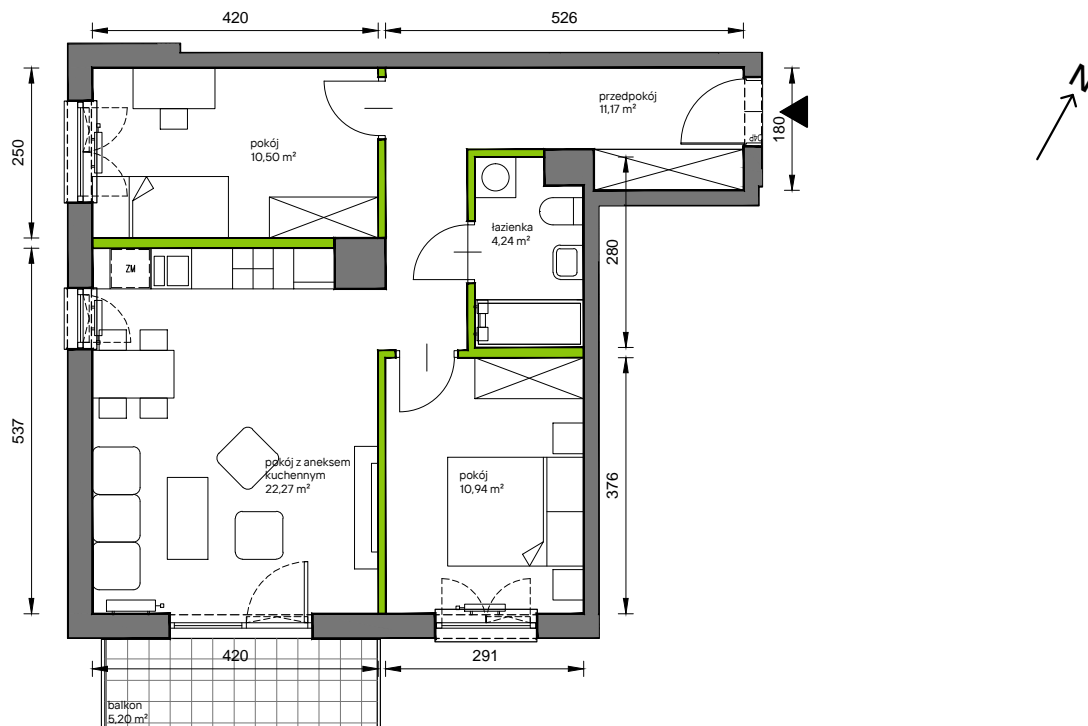

Słoneczne Miasteczko

nr A.066

Powierzchnia **59,12 m²**

Piętro **4**

Aranżacja mieszkania jest przykładowa

Powierzchnia **użytkowa**

przedpokój	11,17 m ²
łazienka	4,24 m ²
pokój z aneksem kuchennym	22,27 m ²
pokój	10,94 m ²
pokój	10,50 m ²
Razem	59,12 m²
+balkon	5,20 m ²

Rzut kondygnacji **Piętro 4**

Plan osiedla **Budynek A**

U nas nigdy nie płacisz za powierzchnię pod ścianami działowymi