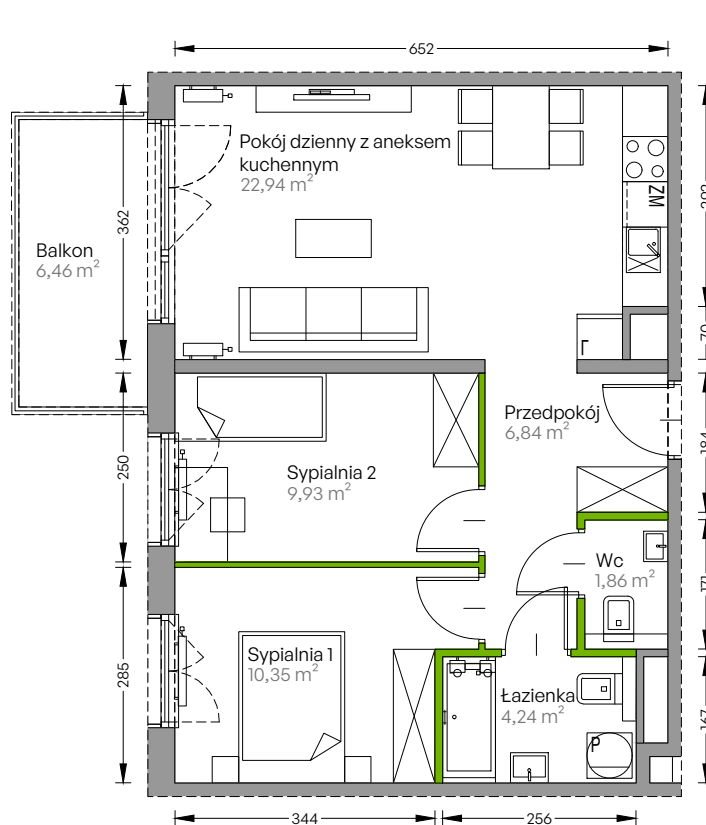

Centralna Vita

nr F.036

Powierzchnia **56,16 m²**

Piętro 7

Aranżacja mieszkania jest przykładowa

Powierzchnia użytkowa

przedpokój	6,84 m ²
sypialnia 1	10,35 m ²
sypialnia 2	9,93 m ²
pokój dzienny z aneksem kuchennym	22,94 m ²
łazienka	4,24 m ²
wc	1,86 m ²
Razem	56,16 m²
+ balkon	6,46 m ²

Rzut kondygnacji Piętro 7

Plan osiedla Budynek F

U nas nigdy nie płacisz za powierzchnię pod ścianami działowymi!

Powierzchnia użytkowa wg PN-ISO 9836:1997

DEVELIA

Biuro sprzedaży
ul. Grzegórzecka 77

Tel.: 12 350 57 27
krakow@develia.pl