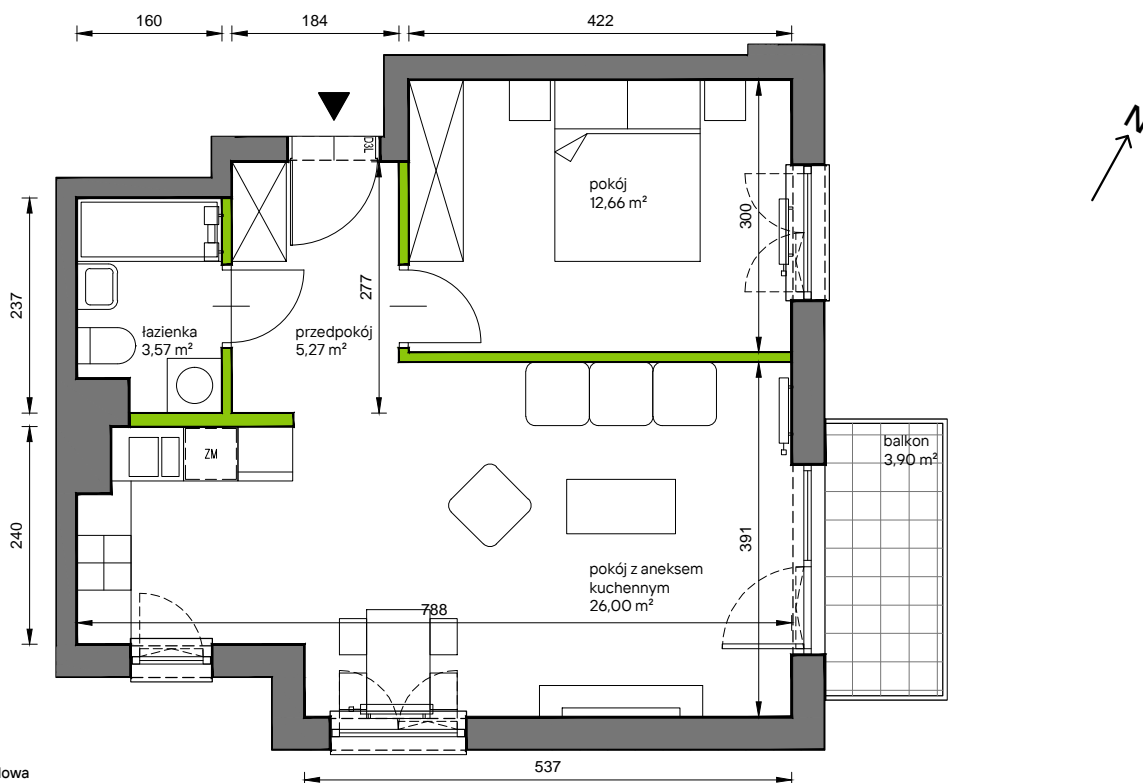

## nr C.013

Powierzchnia **47,50 m<sup>2</sup>**

**Piętro 3**

Aranżacja mieszkania jest przykładowa

### Powierzchnia **użytkowa**

przedpokój	5,27 m <sup>2</sup>
łazienka	3,57 m <sup>2</sup>
pokój z aneksem kuchennym	26,00 m <sup>2</sup>
pokój	12,66 m <sup>2</sup>
<b>Razem</b>	<b>47,50 m<sup>2</sup></b>
+balkon	3,90 m <sup>2</sup>

### Plan osiedla **Budynek C**

U nas nigdy nie płacisz za powierzchnię pod ścianami działowymi