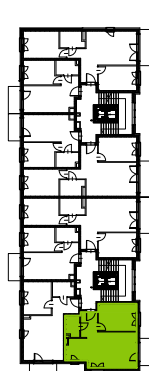

Rzut kondygnacji **Piętro 3**