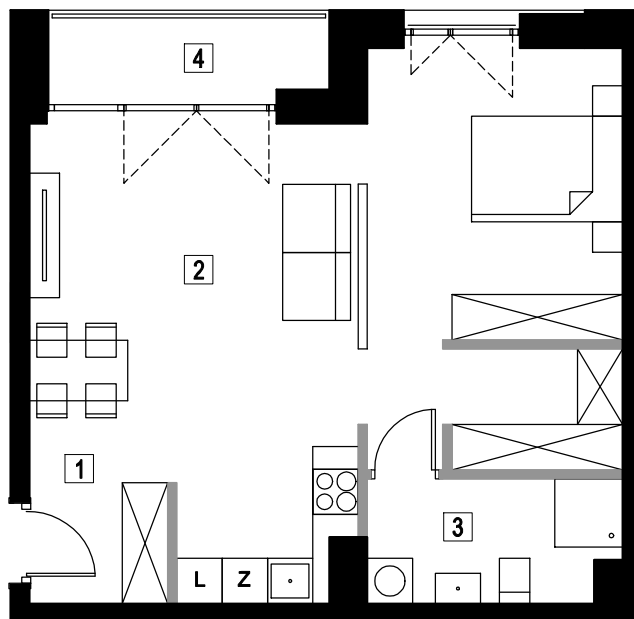

MIESZKANIE 3.3

1	KOMUNIKACJA	2,93 m ²
2	POKÓJ DZIENNY Z ANEKSEM KUCHENNYM	43,15 m ²
3	ŁAZIENKA	5,37 m ²
SUMA		51,45 m ²
4	BALKON	4,51 m ²

0 5[m]