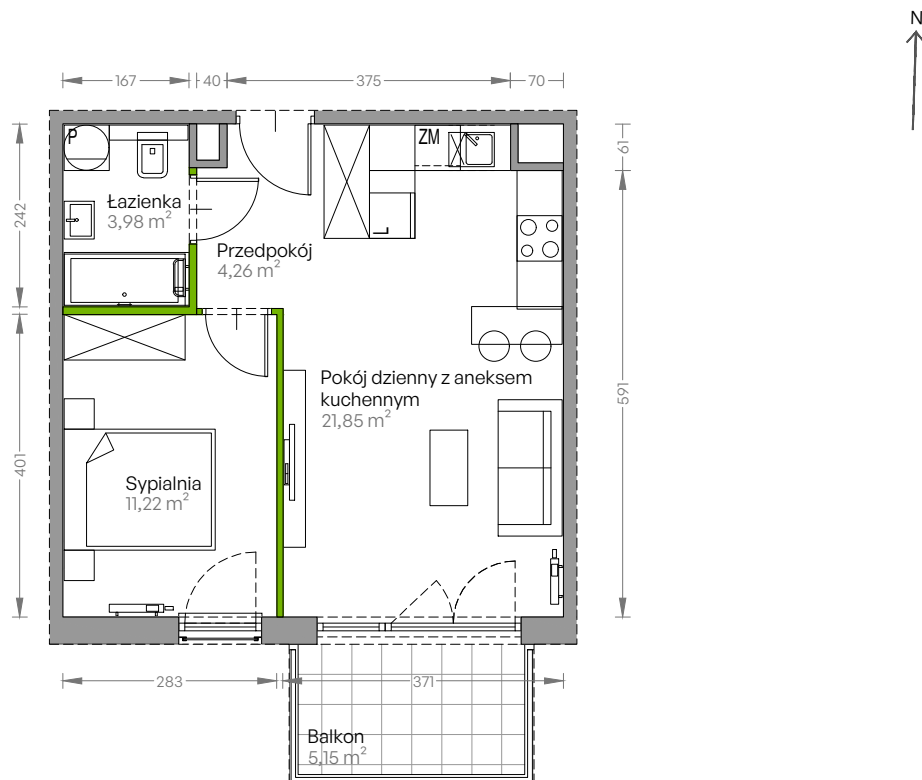

Centralna Vita

nr E.211

Powierzchnia **41,31 m²**

Piętro 3

Aranżacja mieszkania jest przykładowa

Powierzchnia użytkowa

przedpokój	4,26 m ²
pokój dzienny z aneksem kuchennym	21,85 m ²
sypialnia	11,22 m ²
łazienka	3,98 m ²
Razem	41,31 m²
+ balkon	5,15 m ²

Rzut kondygnacji Piętro 3

Plan osiedla Budynek E

U nas nigdy nie płacisz za powierzchnię pod ścianami działowymi!

Powierzchnia użytkowa wg PN-ISO 9836:1997

DEVELIA

Biuro sprzedaży
ul. Grzegorzeczka 77

Tel.: 12 350 57 27
krakow@develia.pl