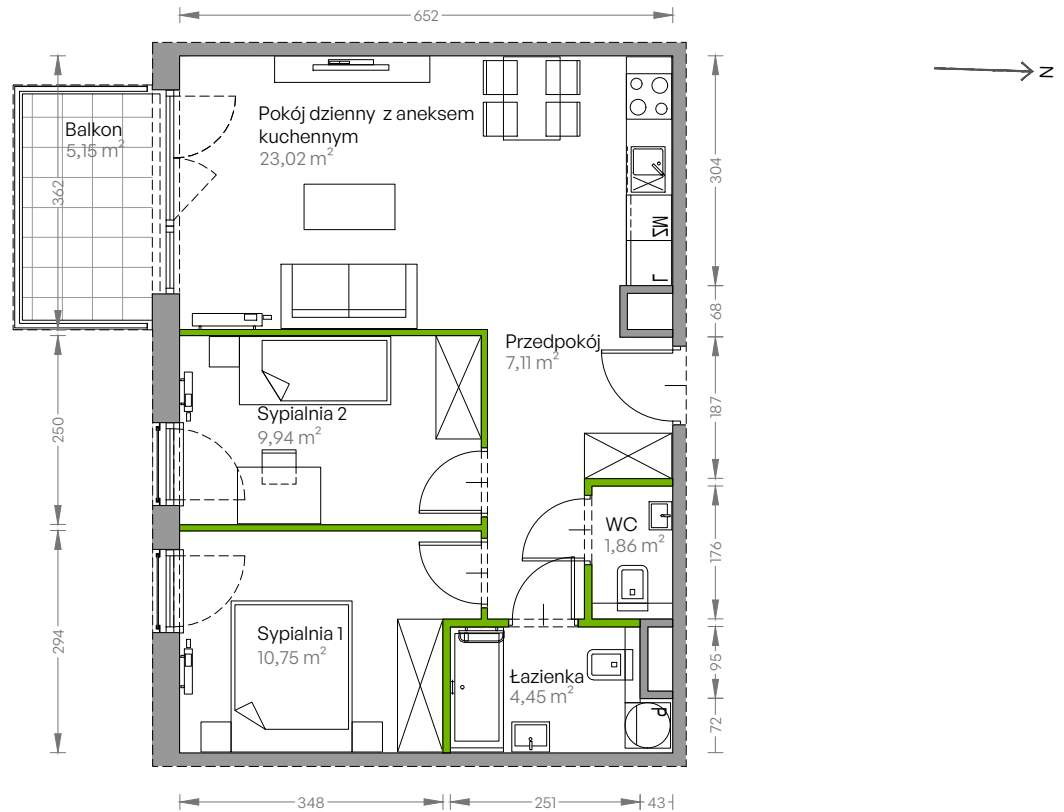

Centralna Vita

nr E.62

Powierzchnia **57,13 m²**

Piętro 4

Aranżacja mieszkania jest przykładowa

Powierzchnia użytkowa

przedpokój	7,11 m ²
sypialnia 1	10,75 m ²
sypialnia 2	9,94 m ²
pokój dzienny z aneksem kuchennym	23,02 m ²
łazienka	4,45 m ²
wc	1,86 m ²
Razem	57,13 m²
+ balkon	5,15 m ²

Rzut kondygnacji **Piętro 4**

Plan osiedla **Budynek E**

U nas nigdy nie płacisz za powierzchnię pod ścianami działowymi!

Powierzchnia użytkowa wg PN-ISO 9836:1997

DEVELIA

Biuro sprzedaży
ul. Grzegorzeczka 77