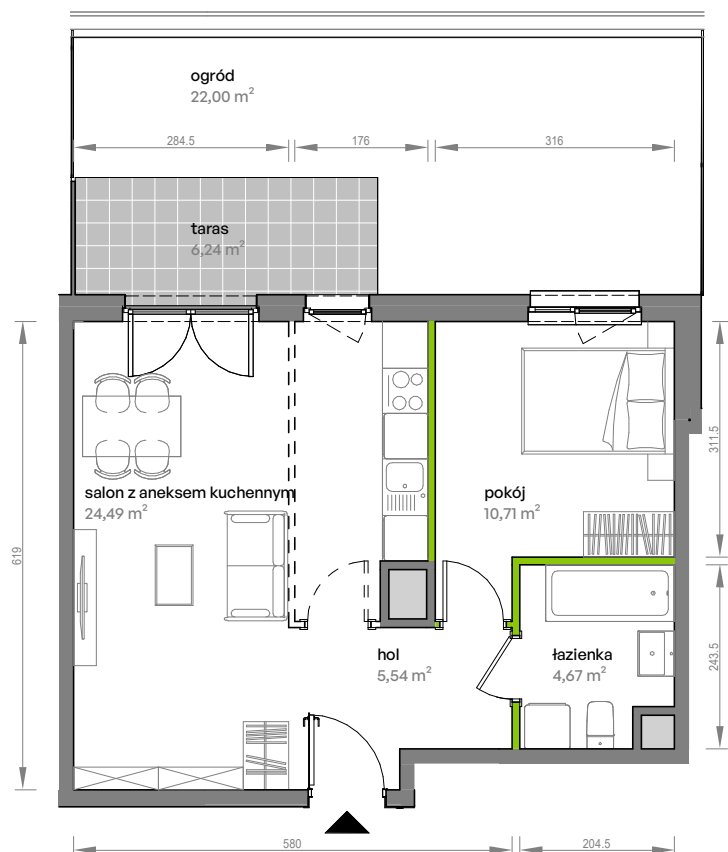

Unii Lubelskiej Vita.

nr E.00.257

Powierzchnia **45,41 m²**

Parter

Aranżacja mieszkania jest przykładowa

Powierzchnia użytkowa

hol	5,54 m ²
pokój	10,71 m ²
salon z aneksem kuchennym	24,49 m ²
łazienka	4,67 m ²
Razem	45,41 m²
+ ogród	22,00 m ²
+ taras	6,24 m ²

Rzut kondygnacji Parter

Plan osiedla

U nas nigdy nie płacisz za powierzchnię pod ścianami działowymi