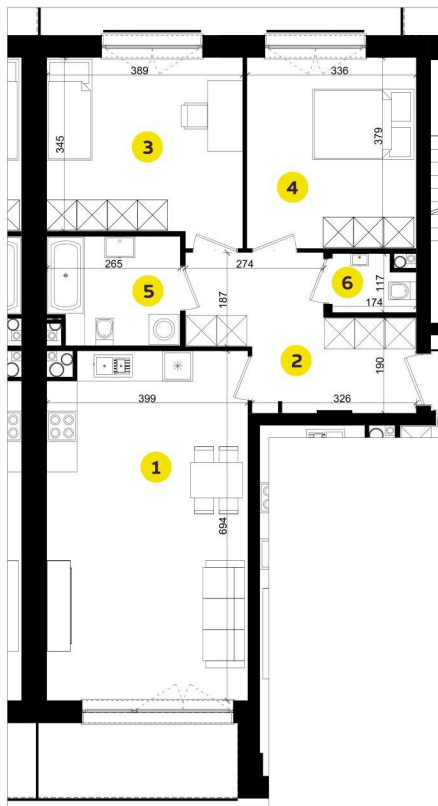

MIESZKANIE E2F

Pow.: 70,87 m²

Piętro: 1

**NOWE
ZŁOTNO**

1. Salon z aneksem	27,11 m ²
2. Przedpokój	10,30 m ²
3. Pokój	13,65 m ²
4. Pokój	12,59 m ²
5. Łazienka	5,43 m ²
6. Łazienka	1,79 m ²

Powierzchnia: 70,87 m²

Balkon: 5,97 m²