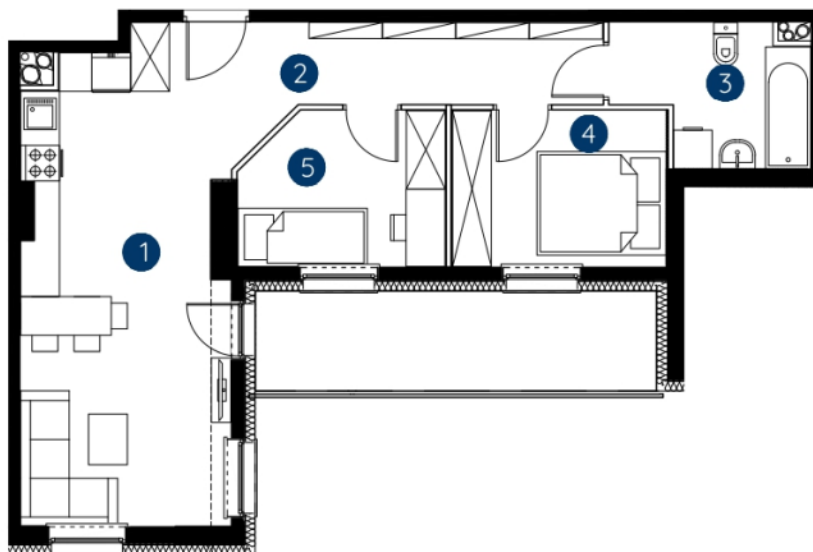

lokal 1.B.2.01

52,49 m²

piętro 2

budynek 1

**Murapol
Rivo**

Bydgoszcz, ul. Dworcowa

1. salon z aneksem kuchennym	23,00 m ²
2. hol wejściowy	8,44 m ²
3. łazienka	5,85 m ²
4. sypialnia	7,95 m ²
5. sypialnia	7,25 m ²
metraż	52,49 m²

Schemat kondygnacji

0 1 2 5m

Podziałka podana z tolerancją +/- 5%