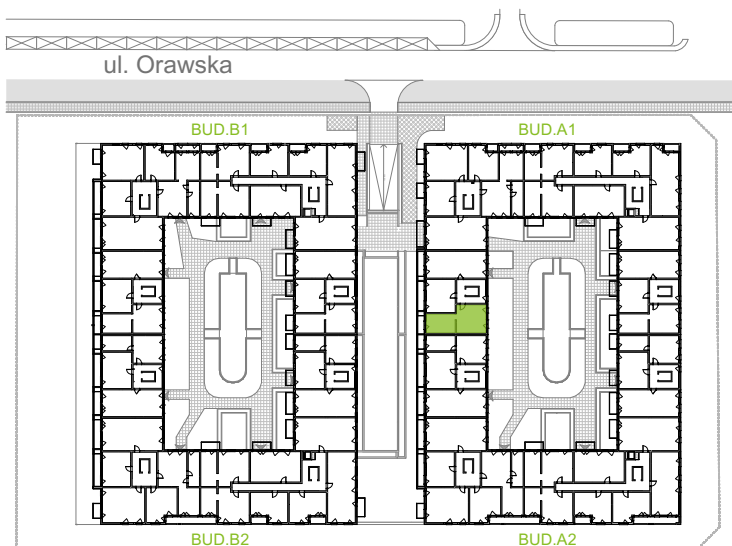

Rzut kondygnacji Piętro 2

U nas nigdy nie płacisz za powierzchnię pod ścianami działowymi.