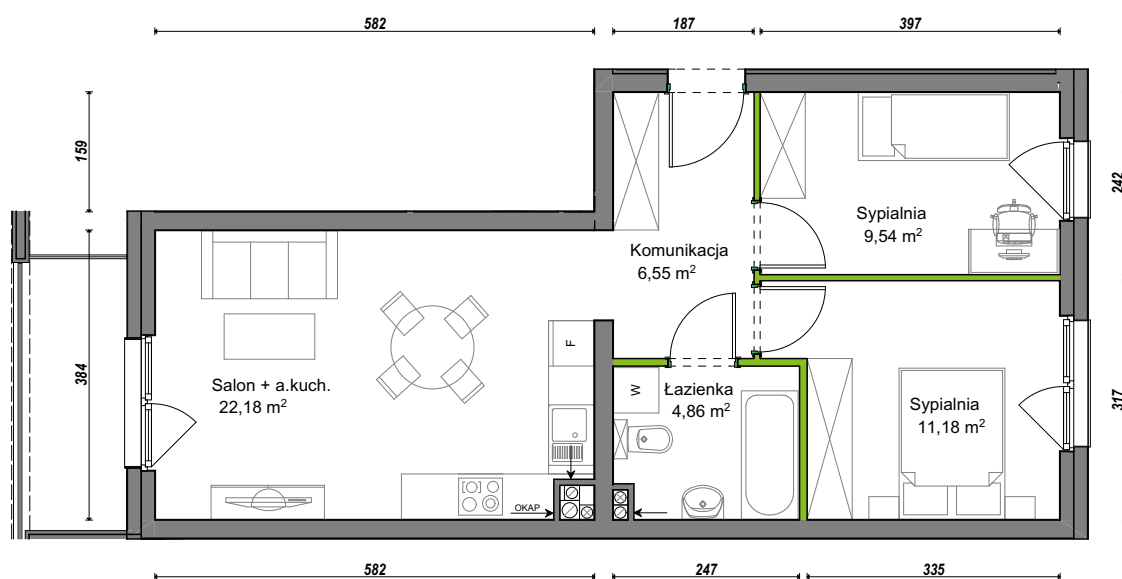

## nr A1/A/07

Powierzchnia **54,31 m<sup>2</sup>**

Piętro **2**

Aranżacja mieszkania jest przykładowa.

### Powierzchnia użytkowa

Komunikacja	6,55 m <sup>2</sup>
Łazienka	4,86 m <sup>2</sup>
Salon + a.kuch.	22,18 m <sup>2</sup>
Sypialnia	9,54 m <sup>2</sup>
Sypialnia	11,18 m <sup>2</sup>
<b>Razem</b>	<b>54,31 m<sup>2</sup></b>
+Balkon	5,83 m <sup>2</sup>