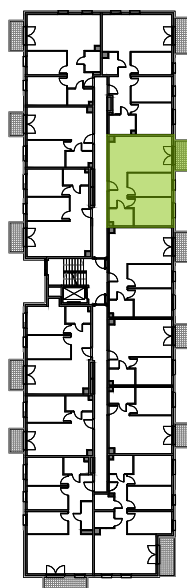

Niepołomicka Vita.

nr B/2/29

Powierzchnia **56,42 m²**

Piętro 2

Aranżacja mieszkania jest przykładowa
Podano orientacyjne wymiary pomieszczenia

Powierzchnia **użytkowa**

salon z aneksem kuchennym	23,11m ²
pokój 1	11,80m ²
pokój 2	10,76m ²
łazienka	4,10m ²
przedpokój	6,65m ²
Razem	56,42m²
+balkon	4,19m ²

Rzut kondygnacji **Piętro 2**

Plan osiedla **Budynek B**