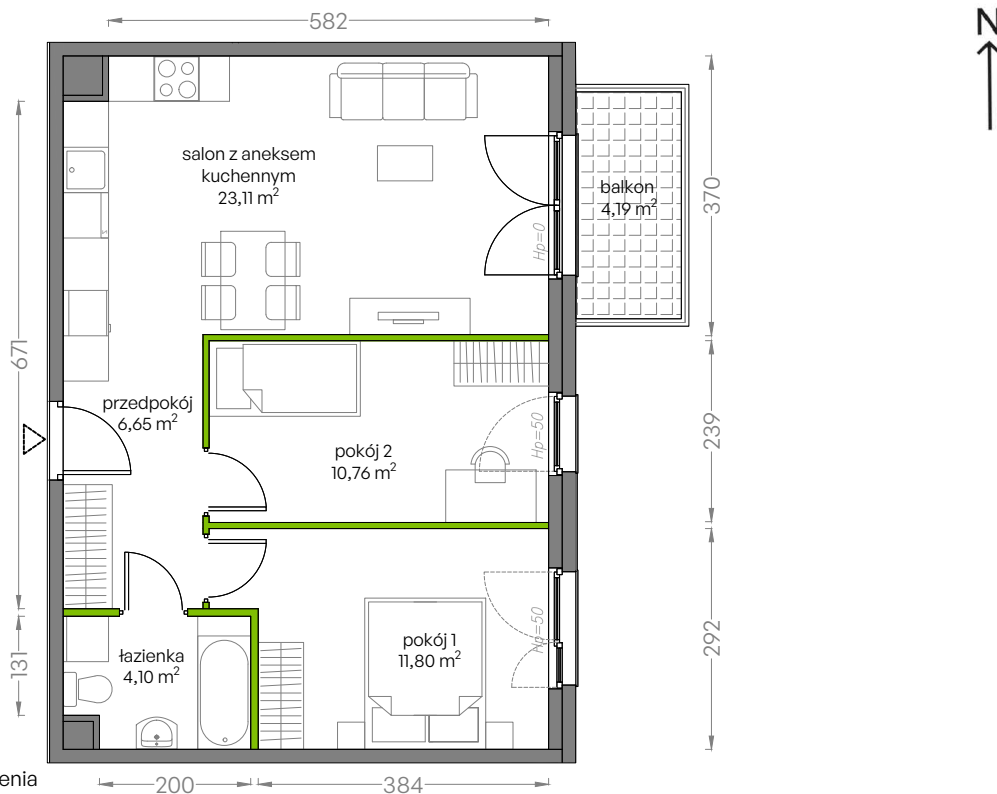

Niepołomicka Vita.

nr B/2/29

Powierzchnia **56,42 m²**

Piętro 2

Aranżacja mieszkania jest przykładowa
Podano orientacyjne wymiary pomieszczenia

Powierzchnia **użytkowa**

salon z aneksem kuchennym	23,11m ²
pokój 1	11,80m ²
pokój 2	10,76m ²
łazienka	4,10m ²
przedpokój	6,65m ²
Razem	56,42m²
+balkon	4,19m ²

Rzut kondygnacji **Piętro 2**

Plan osiedla **Budynek B**