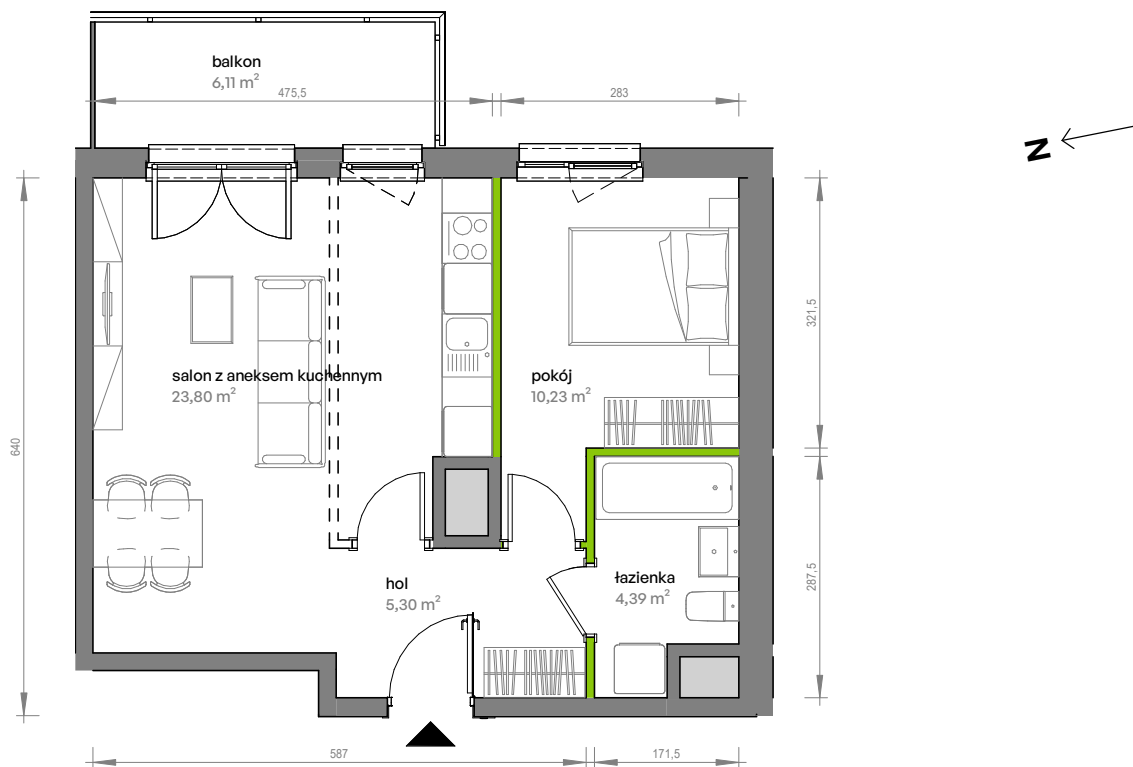

# Unii Lubelskiej Vita.

nr A.08.098

Powierzchnia **43,72 m<sup>2</sup>**

**Piętro 8**

Aranżacja mieszkania jest przykładowa

## Powierzchnia użytkowa

hol	5,30 m <sup>2</sup>
pokój	10,23 m <sup>2</sup>
salon z aneksem kuchennym	23,80 m <sup>2</sup>
łazienka	4,39 m <sup>2</sup>
<b>Razem</b>	<b>43,72 m<sup>2</sup></b>
+ balkon	6,11 m <sup>2</sup>

## Rzut kondygnacji **Piętro 8**

## Plan osiedla

U nas nigdy nie płacisz za powierzchnię pod ścianami działowymi