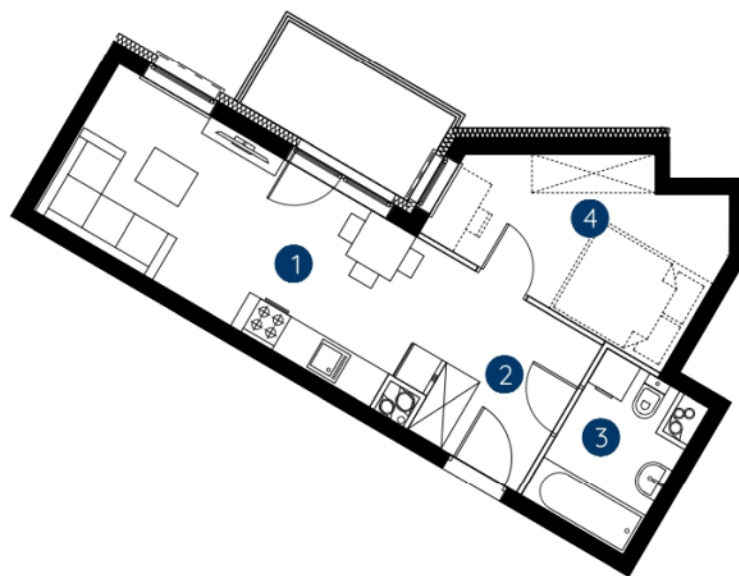

lokal 1.A.2.04

36,83 m²

piętro 2

budynek 1

Murapol
Rivo

Bydgoszcz, ul. Dworcowa

0 1 2 5m

Podziałka podana z tolerancją +/- 5%

1. salon z aneksem kuchennym	19,12 m ²
2. hol wejściowy	3,48 m ²
3. łazienka	4,33 m ²
4. garderoba	9,90 m ²
metraż	36,83 m²

Schemat kondygnacji