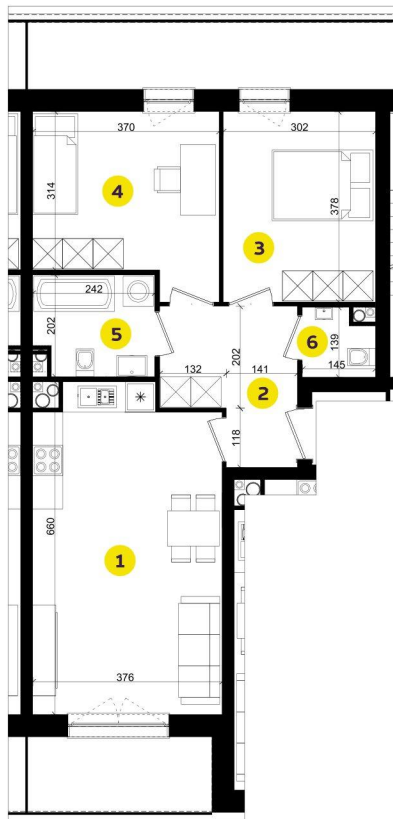

MIESZKANIE C2D

Pow.: 60,36m²

Piętro: 1

**NOWE
ZŁOTNO**

1. Salon z aneksem	23,46 m ²
2. Przedpokój	7,06 m ²
3. Pokój	11,28 m ²
4. Pokój	12,22 m ²
5. Łazienka	4,61 m ²
6. Łazienka	1,77 m ²

Powierzchnia: 60,36 m²

Balkon: 16,21 m²

Balkon: 5,52 m²