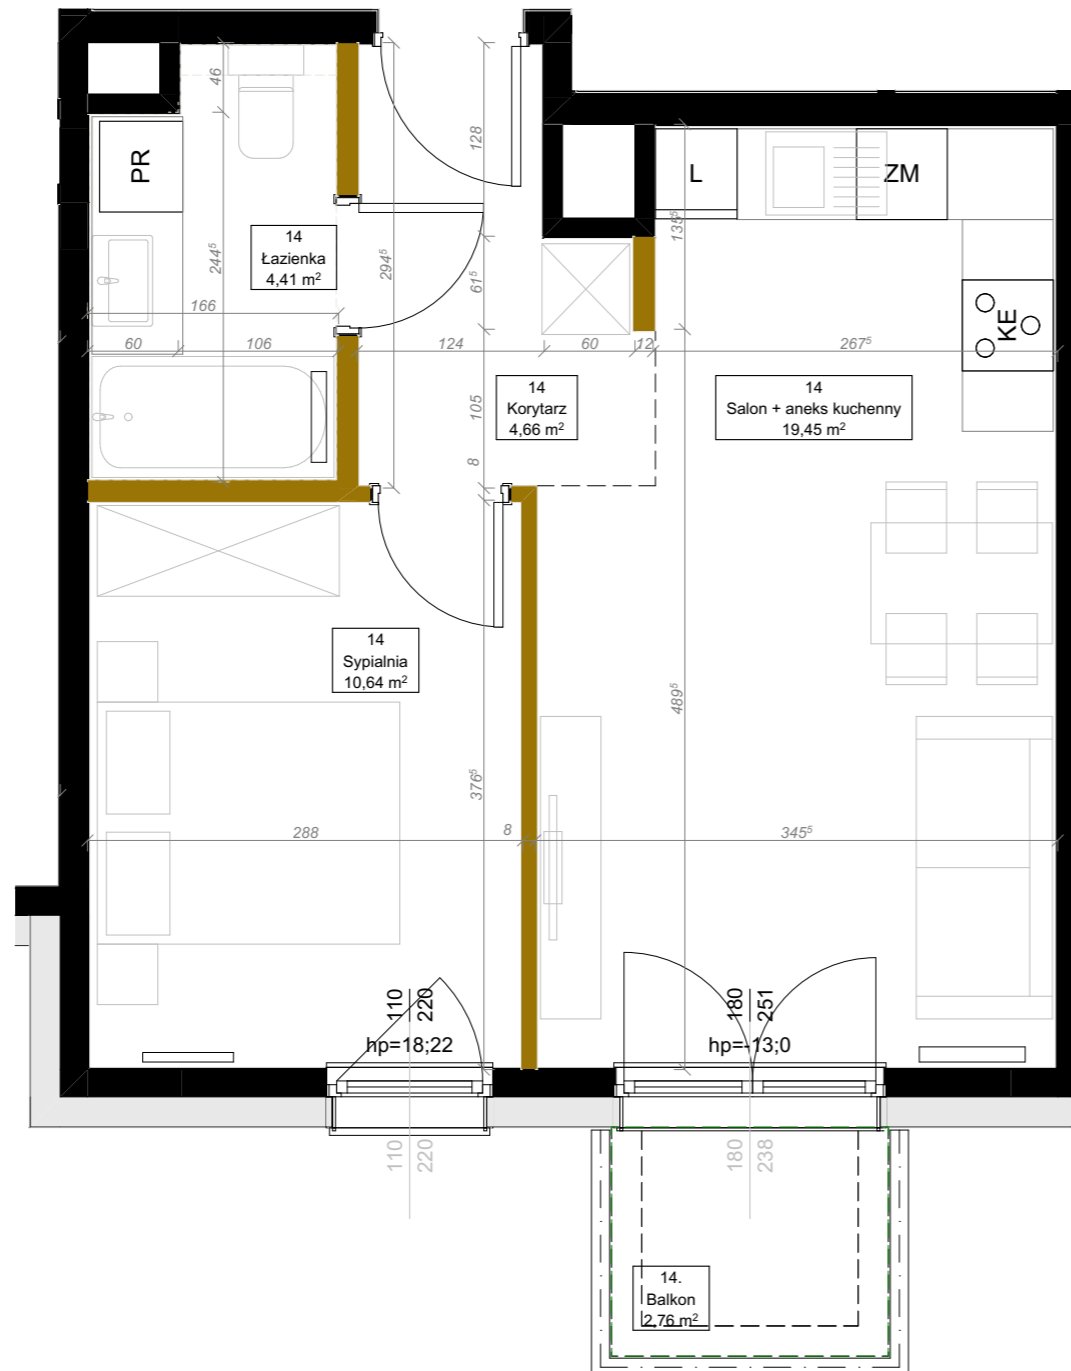

## Ożarów Mazowiecki

Położenie lokalu na terenie inwestycji

- Karta katalogowa lokalu opracowana na podstawie projektu budowlanego, nie przeznaczona do celów wykonawczych.
- Pomiarów pod zakup wyposażenia należy dokonać z natury, po zakończeniu realizacji.
- Obmiar powierzchni użytkowej lokalu mieszkalnego wykonano zgodnie z Rozporządzeniem Ministra Rozwoju w sprawie szczegółowego zakresu i formy projektu budowlanego, zgodnie z normą PN-ISO 9836:2015
- Powierzchnie są obliczane w świetle pionowych przegród w stanie wykończonym, przy uwzględnieniu tynków, na poziomie podłogi
- Podane wymiary dotyczą ścian bez tynków. W toku realizacji wymiary i powierzchnie mogą ulec zmianom.
- Przykładowa aranżacja nie stanowi zobowiązania umownego.
- Ze względu na trwające prace projektowe lokalizacja, ilość i wielkość grzejników może ulec zmianie.
- Niniejsza karta mieszkaniowa ma charakter informacyjno-marketingowy i nie stanowi oferty handlowej w rozumieniu prawa - Art. 66 §1 Kodeksu Cywilnego
- Wyjście na taras/balkon - różnica poziomów.
- Na wszelkie zmiany należy uzyskać zgodę projektanta
- Wysokość mieszkania wynosi min. 2,67m

ściany działowe możliwe do demontażu  
ściany bez możliwości demontażu

Dane mieszkania:

### BUDYNEK A, 3. PIĘTRO

### LOKAL 14

| Nazwa pomieszczenia          | Powierzchnia               |
|------------------------------|----------------------------|
| Salon + aneks kuchenny       | 19,45                      |
| Sypialnia                    | 10,64                      |
| Korytarz                     | 4,66                       |
| Łazienka                     | 4,41                       |
| <b>Powierzchnia użytkowa</b> | <b>39,16 m<sup>2</sup></b> |
| Balkon                       | 2,76                       |
|                              | <b>2,76 m<sup>2</sup></b>  |