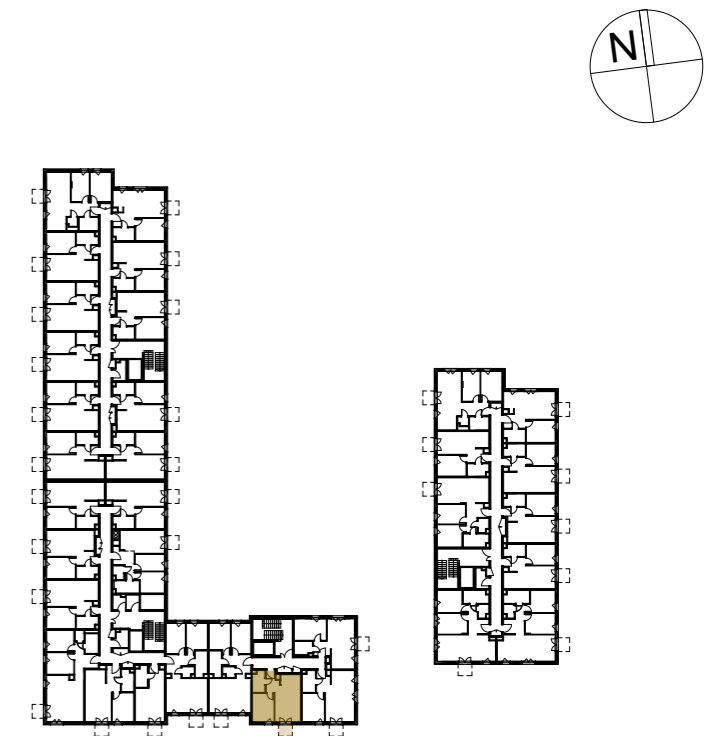

## Ożarów Mazowiecki

Położenie lokalu na terenie inwestycji

- Karta katalogowa lokalu opracowana na podstawie projektu budowlanego, nie przeznaczona do celów wykonawczych.
- Pomiarów pod zakup wyposażenia należy dokonać z natury, po zakończeniu realizacji.
- Obmiar powierzchni użytkowej lokalu mieszkalnego wykonano zgodnie z Rozporządzeniem Ministra Rozwoju w sprawie szczegółowego zakresu i formy projektu budowlanego, zgodnie z normą PN-ISO 9836:2015
- Powierzchnie są obliczane w świetle pionowych przegród w stanie wykończonym, przy uwzględnieniu tynków, na poziomie podłogi
- Podane wymiary dotyczą ścian bez tynków. W toku realizacji wymiary i powierzchnie mogą ulec zmianom.
- Przykładowa aranżacja nie stanowi zobowiązania umownego.
- Ze względu na trwające prace projektowe lokalizacja, ilość i wielkość grzejników może ulec zmianie.
- Niniejsza karta mieszkaniowa ma charakter informacyjno-marketingowy i nie stanowi oferty handlowej w rozumieniu prawa - Art. 66 §1 Kodeksu Cywilnego
- Wyjście na taras/balkon - różnica poziomów.
- Na wszelkie zmiany należy uzyskać zgodę projektanta
- Wysokość mieszkania wynosi min. 2,67m

ściany działowe możliwe do demontażu  
ściany bez możliwości demontażu

Dane mieszkania: