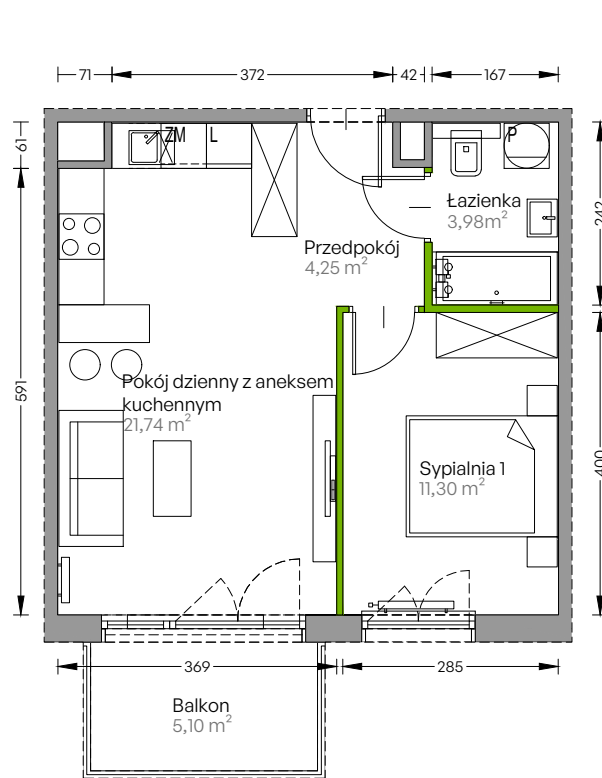

Centralna Vita

nr F.096

Powierzchnia **41,27 m²**

Piętro 3

Aranżacja mieszkania jest przykładowa

Powierzchnia użytkowa

przedpokój	4,25 m ²
pokój dzienny z aneksem kuchennym	21,74 m ²
sypialnia 1	11,30 m ²
łazienka	3,98 m ²
Razem	41,27 m²
+ balkon	5,10 m ²

Rzut kondygnacji Piętro 3

Plan osiedla Budynek F

U nas nigdy nie płacisz za powierzchnię pod ścianami działowymi!

Powierzchnia użytkowa wg PN-ISO 9836:1997

 **DEVELIA**

Biuro sprzedaży
ul. Grzegorzeczka 77