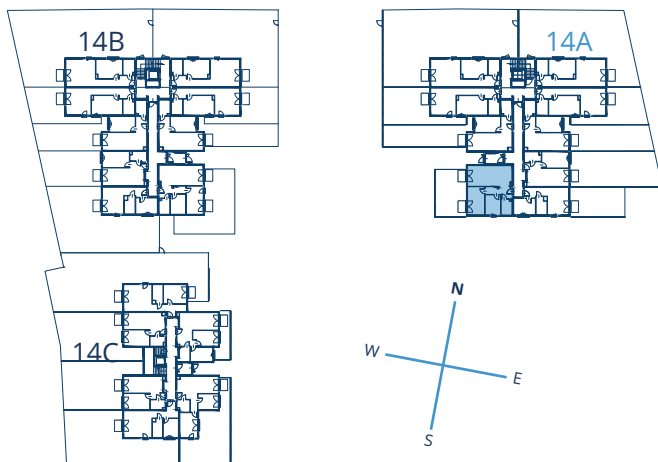

LINK BUNSCHA

BUDYNEK
14A

PIĘTRO
0

NUMER
9

1	POKÓJ + ANEKS KUCHENNY	25.56 m²
2	POKÓJ	13.52 m²
3	POKÓJ	8.79 m²
4	ŁAZIENKA	4.61 m²
5	PRZEDPOKÓJ	7.01 m²

POWIERZCHNIA
59.49 m²

POKOJE
3

OGRÓD
38.62 m²