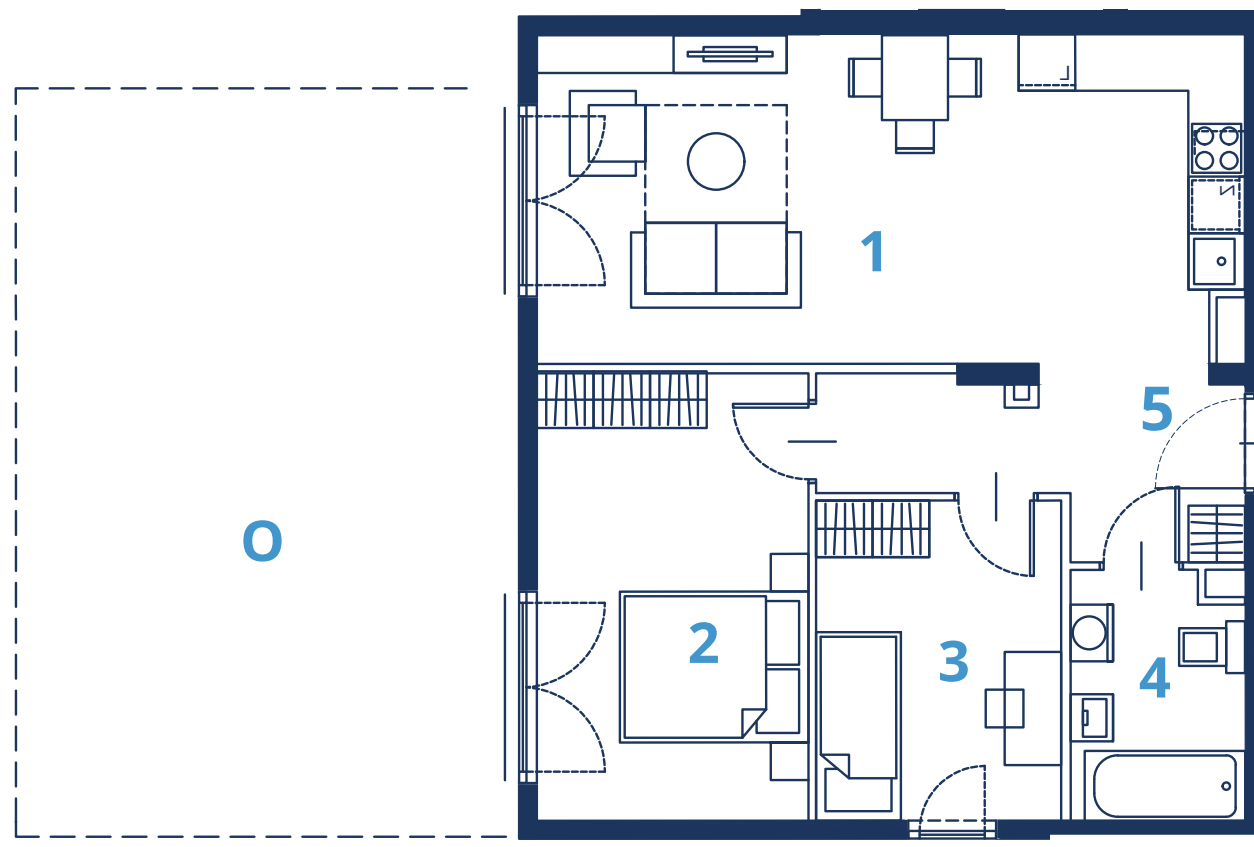

LINK BUNSCHA

BUDYNEK
14A

PIĘTRO
0

NUMER
9

1	POKÓJ + ANEKS KUCHENNY	25.56 m²
2	POKÓJ	13.52 m²
3	POKÓJ	8.79 m²
4	ŁAZIENKA	4.61 m²
5	PRZEDPOKÓJ	7.01 m²

POWIERZCHNIA
59.49 m²

POKOJE
3

OGRÓD
38.62 m²