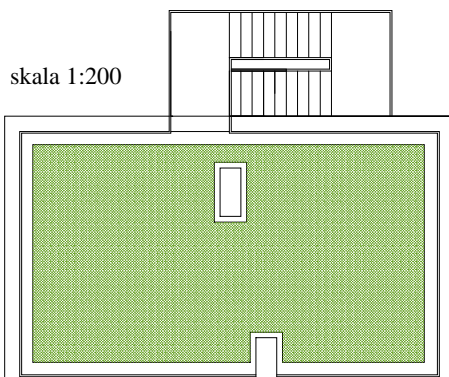

balkon 7,35m²

skala 1:100

taras na dachu 69,05m²

zestawienie powierzchni użytkowych		
nr	nazwa pomieszczenia	[m ²]
1.	wiatrołap	2,30m ²
2.	przedpokój	5,78m ²
3.	łazienka	4,41m ²
4.	pokój	11,72m ²
5.	pokój	11,91m ²
6.	pomieszczenie gospodarcze	3,11m ²
7.	pokój z aneksem kuchenny	19,08m ²
8.	pokój	9,58m ²
razem:		67,89m ²