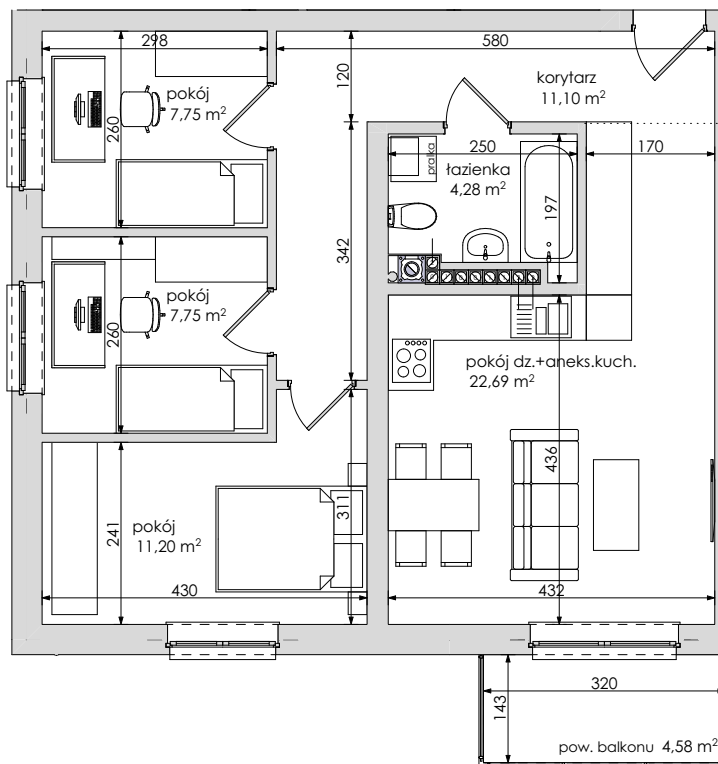

Mieszkanie nr	Nr pom.	Nazwa pomieszczenia	Powierzchnia	Wys.	Kubatura
M-2.03	01	korytarz	11,10	266	29,52
	02	pokój dz.+aneks.kuch.	22,69	266	60,37
	03	łazienka	4,28	266	11,38
	04	pokój	7,75	266	20,61
	05	pokój	7,75	266	20,61
	06	pokój	11,20	266	29,80
			64,77 m²		172,29 m³

Powyższe rysunki mają charakter poglądowy. Zasługujemy sobie prawo do wprowadzenia zmian.

powierzchnia mieszkania 64,77 m²