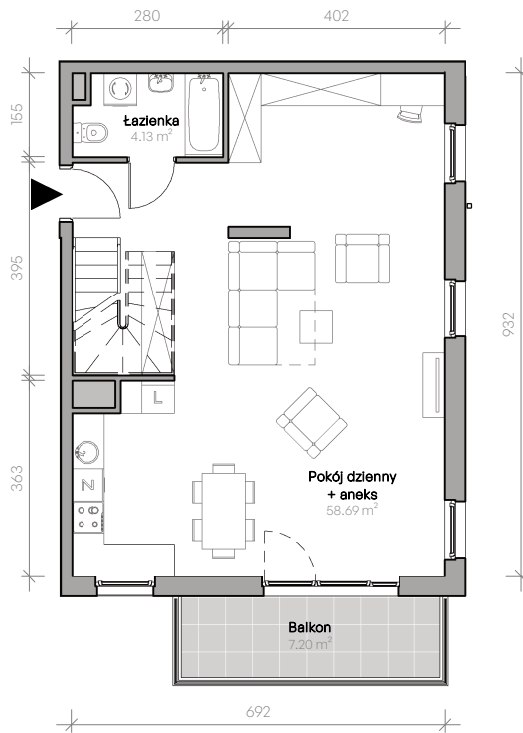

## C.4.M04

Powierzchnia **98,73 m<sup>2</sup>**

Piętro **4**

Aranżacja mieszkania jest przykładowa.

Powierzchnia **użytkowa**

nie uwzględnia powierzchni pod ścianami działowymi

Rzut kondygnacji **4**

Pokój dzienny + aneks	58,69 m <sup>2</sup>
Łazienka	4,13 m <sup>2</sup>
Antresola	35,91 m <sup>2</sup>
<b>Razem</b>	<b>98,73 m<sup>2</sup></b>
+ balkon	7,20 m <sup>2</sup>