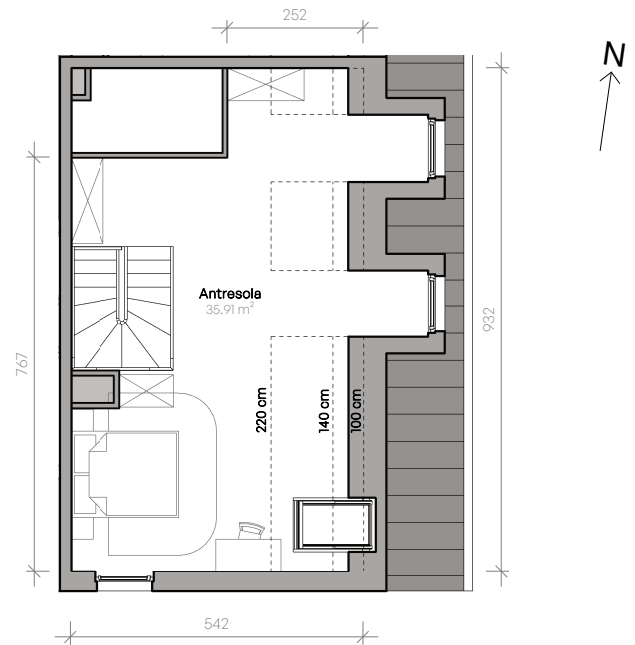

## C.4.M04

Powierzchnia **98,73 m<sup>2</sup>**

Piętro **4**

Aranżacja mieszkania jest przykładowa.

Powierzchnia **użytkowa**

nie uwzględnia powierzchni pod ścianami działowymi

Rzut kondygnacji **4**

Pokój dzienny + aneks	58,69 m <sup>2</sup>
Łazienka	4,13 m <sup>2</sup>
Antresola	35,91 m <sup>2</sup>
<b>Razem</b>	<b>98,73 m<sup>2</sup></b>
+ balkon	7,20 m <sup>2</sup>