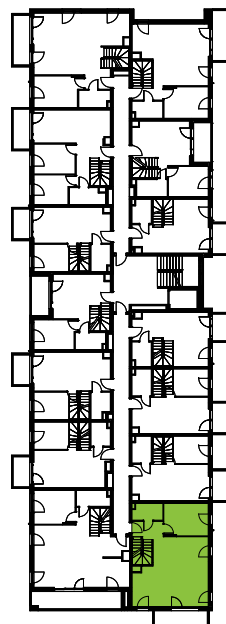

## C.4.M04

Powierzchnia **98,73 m<sup>2</sup>**

Piętro **4**

Aranżacja mieszkania jest przykładowa.

Powierzchnia **użytkowa**

nie uwzględnia powierzchni pod ścianami działowymi

Rzut kondygnacji **4**

Pokój dzienny + aneks	58,69 m <sup>2</sup>
Łazienka	4,13 m <sup>2</sup>
Antresola	35,91 m <sup>2</sup>
<b>Razem</b>	<b>98,73 m<sup>2</sup></b>
+ balkon	7,20 m <sup>2</sup>

Plan osiedla **Budynek C**